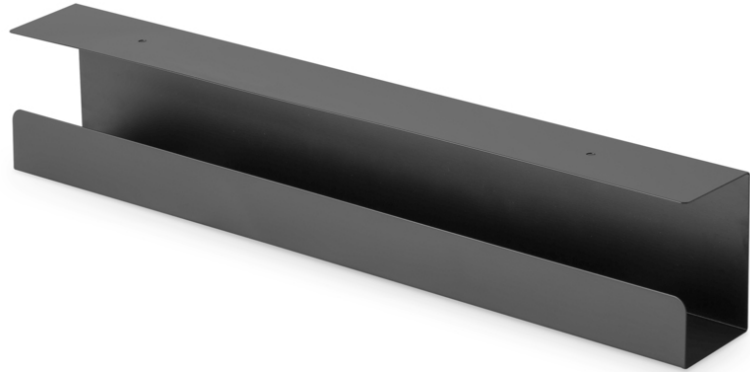

DIGITUS® Kabelmanagement Kanal

DA-90448

EAN 4016032481867

Kabelführungsschiene, Untertisch schwarz

DA-90448 ist eine einfache Lösung, um Kabel/Steckdosenleisten unter dem Schreibtisch zu verbergen. Sie wurde entwickelt, um das Kabelmanagement diskret und einfach zu halten. Der Kanal kann sowohl am Sitz-Steh-Schreibtisch als auch an einem herkömmlichen Schreibtisch befestigt werden. Es wird ausreichend Platz für Stromleitungen, Netzwerk- und Computerkabel geschaffen. Das Kabelmanagement ermöglicht die Bewegung des Steh-Sitz-Schreibtisches und verhindert gleichzeitig eine Beschädigung der Verkabelung. Das schlichte Erscheinungsbild passt perfekt zu einer klaren, offenen Gestaltung Ihres Arbeitsplatzes.

Bietet Platz zum Verstauen vom Kabeln sowie Steckdosenleisten - zur individuellen Unter-Tisch Montage

- Cleanes Design: Versteckt Kabel und Stromleitungen für einen saubereren Arbeitsbereich
- Einfache Installation: Schraubmontage unter dem Schreibtisch ermöglichen eine schnelle Installation

- Perfektes Zubehör für höhenverstellbare Schreibtische - aufgeräumter Arbeitsbereich und verhindert gleichzeitig eine Beschädigung der Verkabelung
- Abmessungen: B 60 x T 7,6 x H 11,4 cm
- Gewicht: 1,2 kg
- Farbe: Schwarz
- Material: Stahl
- Oberfläche: Pulverbeschichtung
- Montageart: Unterbau - Schreibtischplatte

Merkmale

- Art: Kabelführung
- Farbe: schwarz

Lieferumfang

- 1x Kabel Management Kanal
- 1x Montagematerial
- 1x QIG

Logistische Daten

	Anzahl (Stück)	Gewicht (kg)	Tiefe (cm)	Breite (cm)	Höhe (cm)	cm ³
Karton-VPE	12	16,76	39,00	64,00	35,50	88.608,00
Innen-VPE	1	1,40	0,00	0,00	0,00	0,00
Einzel-VPE	1	1,40	12,00	61,50	8,00	5.904,00
Netto einzeln ohne VP	0	1,18	11,40	60,00	7,60	5.198,40