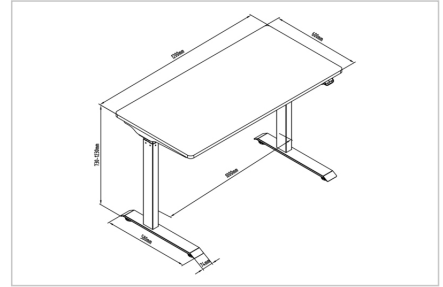

More images:

Electric Height-Adjustable Desk