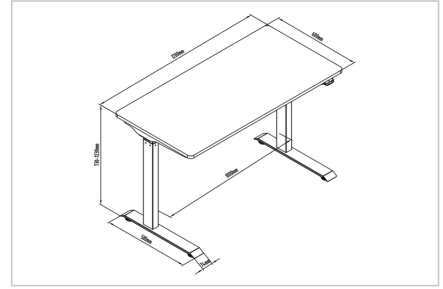

More images:

Electric Height-Adjustable Desk