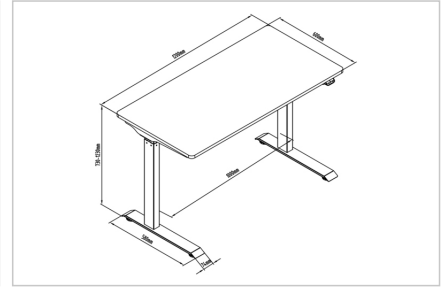

- Hubgeschwindigkeit: 25 mm/s
- Geräuschpegel: <50 dB
- Betriebsspannung: 100 - 240 V / 50 Hz
- Netzanschlusskabel: 2m, Eurostecker Typ-C (CEE 7/16) - Kleingerätekabel mit C7-Buchse
- Abmessung : B 120 x T 60 cm x H 73 -123 cm
- Abstand der Standfüße zueinander: 100 cm (innere Kante)
- Abmessungen Standfüße: 58 cm tief, 7,4 cm breit
- Gewicht: 30,9 kg

Merkmale

- Farbe: Weiß
- Form: Rechteckig
- Größe: 120x60 cm

Lieferumfang

- 1 x Elektrisch höhenverstellbarer Schreibtisch
- 1 x Montagematerial
- 1 x Montageanleitung / Bedienanleitung

Logistische Daten

	Anzahl (Stück)	Gewicht (kg)	Tiefe (cm)	Breite (cm)	Höhe (cm)	cm³
Karton-VPE	1	3,70	74,80	133,10	18,50	184.184,00
Innen-VPE	1	3,70	0,00	0,00	0,00	0,00
Einzel-VPE	1	3,70	74,80	133,10	18,50	184.184,00
Netto einzeln ohne VP	0	3,09	60,00	120,00	73,00	525.600,00

Weitere Anwendungsbilder:

Electric Height-Adjustable Desk