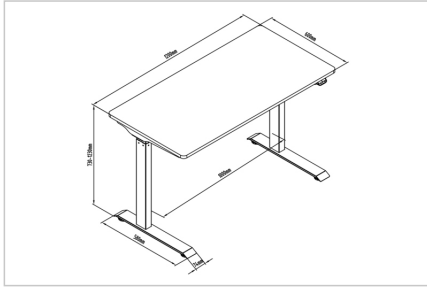

- Hubgeschwindigkeit: 25 mm/s
- Geräuschpegel: <50 dB
- Betriebsspannung: 100 - 240 V / 50 Hz
- Netzanschlusskabel: 2m, Eurostecker Typ-C (CEE 7/16) - Kleingerätekabel mit C7-Buchse
- Abmessung : B 120 x T 60 cm x H 73 -123 cm
- Abstand der Standfüße zueinander: 100 cm (innere Kante)
- Abmessungen Standfüße: 58 cm tief, 7,4 cm breit
- Gewicht: 30,9 kg

Merkmale

- Farbe: Weiß
- Form: Rechteckig
- Größe: 120x60 cm

Lieferumfang

- 1 x Elektrisch höhenverstellbarer Schreibtisch
- 1 x Montagematerial
- 1 x Montageanleitung / Bedienanleitung

Logistische Daten

	Anzahl (Stück)	Gewicht (kg)	Tiefe (cm)	Breite (cm)	Höhe (cm)	cm ³
Karton-VPE	1	3,70	74,80	133,10	18,50	184.184,00
Innen-VPE	1	3,70	0,00	0,00	0,00	0,00
Einzel-VPE	1	3,70	74,80	133,10	18,50	184.184,00
Netto einzeln ohne VP	0	3,09	60,00	120,00	73,00	525.600,00

Weitere Anwendungsbilder:

Electric Height-Adjustable Desk