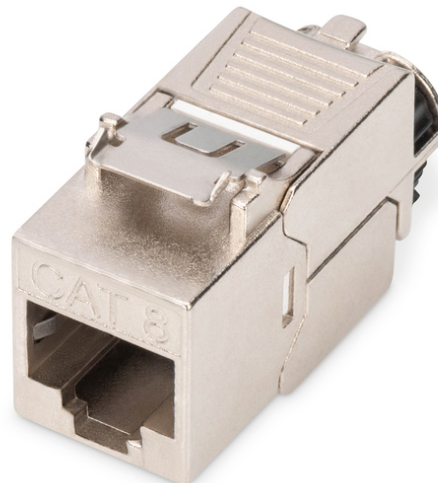

# DIGITUS® Modulo Keystone CAT 8.1, schermato, connessione di montaggio senza attrezzi

DN-93816

EAN 4016032466284

## Modulo Keystone Cat.8.1 schermato, senza attrezzi, con cappuccio antipolvere

L'articolo "DN-93816" del marchio DIGITUS® è un modulo keystone CAT 8.1 schermato con connessione di montaggio senza attrezzi, che offre prestazioni e qualità di connessione eccezionali per la vostra rete. Il design compatto consente di installare 24 unità in serie in pannelli 1U da 483 mm (19"). È conforme alla Categoria 8.1 / 25/40GBase-T ISO/IEC 11801.

**Velocità di trasmissione 25/40GBase-T nel collegamento permanente fino a 24 m e nel collegamento di canale fino a 30 m. Specialmente per il cablaggio ToR e MoR nei data center.**

- Proprietà di trasmissione: Categoria 8 Classe 1
- Aree di applicazione: Fino a 2000 MHz, 25/40GBase-T
- Adatto per IEEE 802.3 af/at/bt - PoE, PoE+ e 4PPoE (in collegamento permanente)
- Proprietà generali:
- Adatto per l'installazione di quadri di distribuzione e scatole di derivazione
- Prese RJ45, 8P8C
- Installazione dei cavi tramite strisce LSA, con codice colore conforme a EIA/TIA 568 A & B
- Collegamento di montaggio senza attrezzi
- Contatto con lo schermo a 360°
- Caratteristiche tecniche:
- Materiale dell'alloggiamento: zinco pressofuso, nichelato
- Materiale della presa RJ45: ABS UL 94V-0