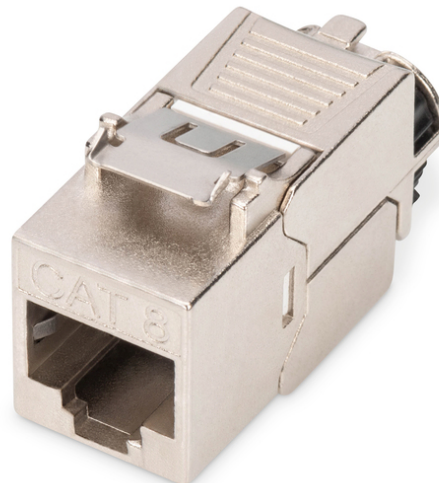

DIGITUS® Modulo Keystone CAT 8.1, schermato, connessione di montaggio senza attrezzi

DN-93816

EAN 4016032466284

Modulo Keystone Cat.8.1 schermato, senza attrezzi, con cappuccio antipolvere

L'articolo "DN-93816" del marchio DIGITUS® è un modulo keystone CAT 8.1 schermato con connessione di montaggio senza attrezzi, che offre prestazioni e qualità di connessione eccezionali per la vostra rete. Il design compatto consente di installare 24 unità in serie in pannelli 1U da 483 mm (19"). È conforme alla Categoria 8.1 / 25/40GBase-T ISO/IEC 11801.

Velocità di trasmissione 25/40GBase-T nel collegamento permanente fino a 24 m e nel collegamento di canale fino a 30 m. Specialmente per il cablaggio ToR e MoR nei data center.

- Proprietà di trasmissione: Categoria 8 Classe 1
- Aree di applicazione: Fino a 2000 MHz, 25/40GBase-T
- Adatto per IEEE 802.3 af/at/bt - PoE, PoE+ e 4PPoE (in collegamento permanente)
- Proprietà generali:
- Adatto per l'installazione di quadri di distribuzione e scatole di derivazione
- Prese RJ45, 8P8C
- Installazione dei cavi tramite strisce LSA, con codice colore conforme a EIA/TIA 568 A & B
- Collegamento di montaggio senza attrezzi
- Contatto con lo schermo a 360°
- Caratteristiche tecniche:
- Materiale dell'alloggiamento: zinco pressofuso, nichelato
- Materiale della presa RJ45: ABS UL 94V-0