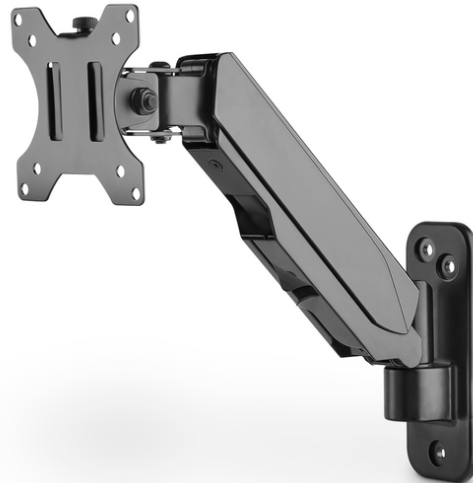

# DIGITUS® Universeller Single Monitorhalter mit Gasdruckfeder, Wandmontage

DA-90396

EAN 4016032465133

## Single Gasdruckfeder Monitor Wand-Halter 17"-32", 8 kg (max.), schwarz

Die universelle Monitor-Wandhalterung von DIGITUS® kann einen Monitor von 17" bis 32" aufnehmen. Die Quick-Release-Funktion erleichtert Ihnen zudem die Installation des Monitors. Die VESA-Halterung wird ganz einfach in die entsprechende Aufnahme geschoben und mit einer Schraube fixiert. Ohne großen Aufwand richten Sie den Monitor nach Ihren Bedürfnissen aus und können ihn schwenken, neigen oder den Monitor selbst drehen z. B. für Hochformat-Monitore. Die Unterstützung der integrierten Gasdruckfeder erleichtert Ihnen die Höhenverstellung des Monitors. Tun Sie sich und Ihrer Gesundheit etwas Gutes, indem Sie den Monitor optimal an Ihren Körper und Ihre Sitzposition anpassen. Zusätzlich lassen sich die Kabel der Monitore ordentlich durch die mitgelieferten Kabelführungen verlegen.

### Die Wandhalterung bietet Ihnen die Möglichkeit, Monitore von 17" bis 32" individuell auszurichten - mit Quick-Release-Funktion

- Für Flat- und Curved-Displays von 17" - 32" Größe
- Maximale Traglast: 8 kg
- VESA-Abmessungen: 75 x 75, 100 x 100
- Schwenken der VESA-Halterung: 180° (zwei Scharniere je um 180° schwenkbar)

- Neigung der VESA-Halterung: 70°
- Rotation der VESA-Halterung: 360°
- Maximale Höhenverstellung: 28 cm
- Integrierte Gasdruckfeder für leichte Höhenverstellung
- Integriertes Kabelmanagement
- Mit Quick-Release-Funktion für leichte Installation
- Material: Aluminium, Kunststoff, Stahl
- Abmessungen: B 30,7 x T 11,4 x H 30,1 cm
- Gewicht: 1,6 kg
- Farbe: Schwarz, matt