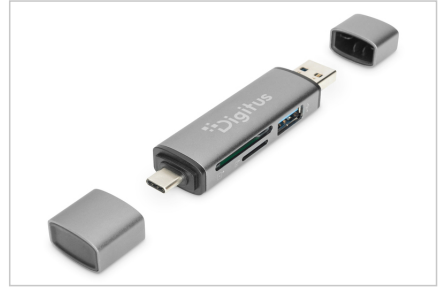

Weitere Anwendungsbilder:

Digitus
DUAL CARD READER HUB
USB-C | USB-A
Easy connection of memory cards and USB devices to your smartphone / tablet / PC

- USB-A
- 1 Port
- Memory Card
- USB-C
- USB-A

Digitus

SIMPLE CONNECTIVITY
Direct data backup from your smartphone / tablet / PC

- Laptop
- Tablets
- Smartphones

Digitus

PERFECT COMPANION FOR ON THE GO

Back up your holiday pictures directly on-site!

Digitus

PLUG. CONNECT. TRANSFER.

Use USB hub and card reader simultaneously - transfer files directly between devices