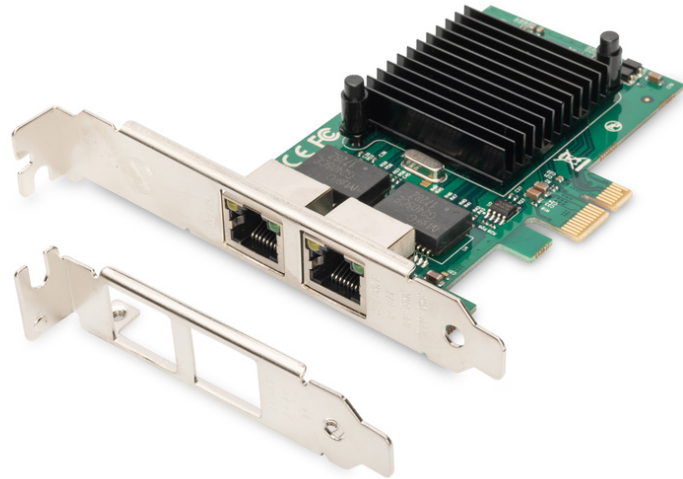

DIGITUS® Scheda Gigabit Ethernet PCI Express, 2 porte

DN-10132

EAN 4016032463139

Gigabit Ethernet PCI Express Card, 2 porte 32-bit, staffa a basso profilo, chipset Intel

La scheda di rete DIGITUS® PCI Express Dual Port con chipset Intel integrato offre la possibilità di mettere a disposizione due porte Gigabit per un server o una workstation tramite un unico posto scheda PCI. Ciascuna porta è completamente compatibile secondo gli standard IEEE802.3/u/ab e fornisce una presa Gigabit efficiente. Oltre al supporto dei protocolli IPv4 e IPv6, la scheda Jumbo Frames supporta le funzioni Layer 2 quali IEEE802.1q VLAN e controllo di flusso IEEE802.3x. Grazie alle numerose possibilità di configurazione la scheda è ideale per l'uso di macchine virtuali o per la costruzione di un router/firewall. La staffa per slot low a basso profilo in dotazione offre anche la possibilità di integrare la scheda anche in alloggiamenti per pc compatti in cui non è possibile utilizzare staffe per slot standard.

Estende il vostro PC con slot PCIe di 2 porte Gigabit Ethernet con rispettivamente 1000 Mbit/s

- Velocità di trasmissione: 1 Gbps per porta
- Connessioni: 2 x RJ45
- Chipset: Intel 82575EB (JL82575EB)
- Slot PCIe: PCI Express X 1
- Canali PCI Express: 1
- Piastra supplementare a basso profilo per utilizzare la scheda in computer con spazio limitato