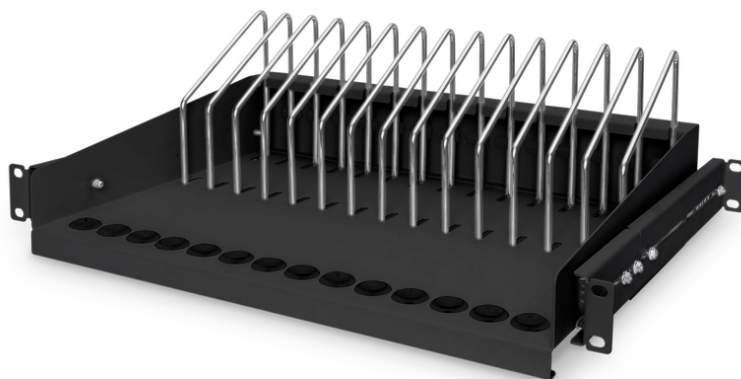

DIGITUS Mensola estraibile per tablet, portatili, smartphone

DN-97665
EAN 4016032463085

Mensola estraibile per tablet, portatili, smartphone 175x483x340 mm, nero (RAL 9005)

Con questa mensola speciale è possibile usare qualsiasi armadio comunemente in commercio da 482,6 mm (19") per riporre i propri dispositivi mobili come PC tablet, portatili o smartphone. Le robuste staffe d'acciaio possono alloggiare fino a 14 dispositivi. Sul lato frontale sono previsti dei passacavi per poter cablare in modo ottimale i propri dispositivi e collegarli, ad esempio, alla rete elettrica per ricaricarli. Il lato inferiore è dotato di vano per i cavi di eccessiva lunghezza. Per consentirne la facilità d'utilizzo, una volta montata la mensola può essere estratta in avanti per accedere in modo rapido e veloce ai componenti collegati. Sul piano a 482,6 mm (19") serve soltanto un'unità di altezza (1UH) per poter fissare la mensola. L'altezza totale, compresa staffa di metallo, è di 175 mm.

La soluzione ideale per riporre e ricaricare i propri dispositivi mobili in un armadio di rete o per server standard.

- 482,6 mm (19") Montaggio su 1UH (per l'altezza totale servono 4,5UH)

- Estraibile (profondità all'estrazione massima: 620 mm)
- Stabile lamiera di acciaio
- Massima profondità utile per alloggiamento dispositivi: 250 mm
- profondità necessaria fra binari del profilo per montaggio a 4 punti: 345 mm
- Possibilità di montaggio a 2 punti (angolare di supporto sul retro svitabile)

Attributes

- Capacità di carico: 50 kg
- Colore: nero, RAL 9005
- Tipo di installazione: Estensibile
- Unità: 1
- Fattore di forma in pollici (IEC 60297): 482,6 mm (19")
- Profondità armadio adatta: tutte