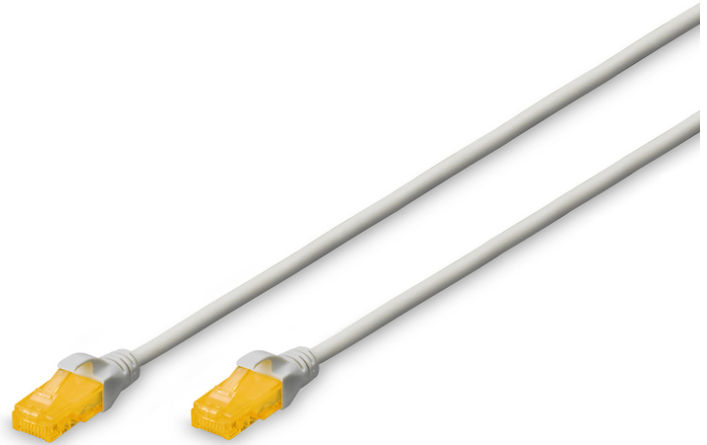

DIGITUS® CAT 6A U/UTP Slim Patchkabel

DK-1617-A-010S

EAN 4016032461715

CAT 6A U-UTP Slim Patchkabel, Cu, LSZH AWG 28/7, Länge 1 m, Farbe Grau

Die DIGITUS® Slim Patchkabel zeichnen sich durch ihren geringen Aussendurchmesser und den flexiblen Mantel aus. Dank der dünnen Bauform wird ein vielseitiger Einsatz in ihrem Netzwerk möglich. Des Weiteren werden die DIGITUS® Kategorie 6A Klasse EA Patchkabel hergestellt und getestet nach dem ISO/IEC 11801 und DIN EN 50173 CAT 6A Standard. Sie garantieren, dass die Kabelinstallation der ISO & EN Channel Spezifikation entspricht und bieten eine hervorragende Leistung in der DIGITUS® CAT 6A Verkabelung. Die Leistung wurde bis 500 MHz getestet, inklusive Leistungseigenschaften wie beispielsweise dem Nahnebensprechen („NEXT“). Die DIGITUS® Patchkabel wurden speziell entwickelt um allen Ansprüchen in den verschiedenen Anwendungsbereichen in vollem Umfang gerecht zu werden. Jedes Kabel ist mit einer angespritzten Knickschutztüle mit Zugentlastung ausgestattet. Außerdem besitzt die Tülle einen Rasthebelschutz, welcher das Verhaken der Kabel sowie das Abbrechen des Rasthebels vom Stecker verhindert. Eine einfache Identifizierung der Kategorie 6A wird durch die gelbe Einfärbung der Stecker ermöglicht.

Ermöglicht eine flexible und platzsparende Verkabelung in Ihrem Netzwerk

- 2x RJ45-Stecker (8P8C)
- Hauben mit Knickschutz, Zugentlastung und Rasthebelschutz
- Längenbezeichnung auf den Hauben
- Innenleiter: Kupfer (Cu)
- Biegeradius: 4D (Außendurchmesser x 4)
- Aussendurchmesser: 3,65 mm

Merkmale

- Belegung: 1:1
- Kategorie: CAT 6A
- Schirmung: U-UTP, ungeschirmt
- Länge: 1 m
- Farbe: grau
- Kabelaufbau: 4 x 2 AWG 28/7, Twisted Pair
- Mantel: LSOH
- Slim Version: ja
- Flat Version: nein