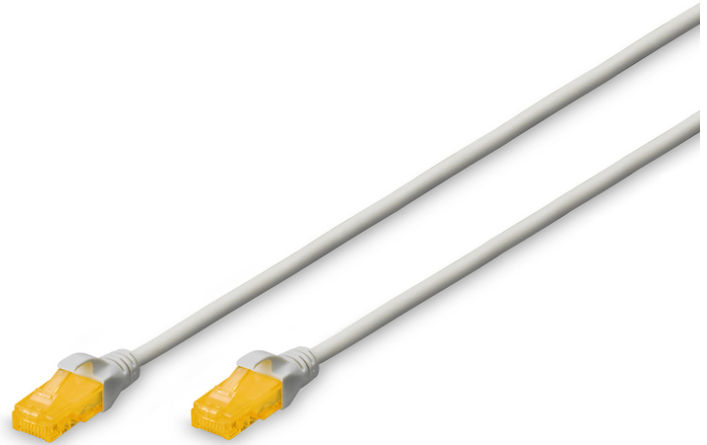

DIGITUS® CAT 6A U/UTP Slim Patchkabel

DK-1617-A-010S

EAN 4016032461715

CAT 6A U-UTP Slim Patchkabel, Cu, LSZH AWG 28/7, Länge 1 m, Farbe Grau

Die DIGITUS® Slim Patchkabel zeichnen sich durch ihren geringen Aussendurchmesser und den flexiblen Mantel aus. Dank der dünnen Bauform wird ein vielseitiger Einsatz in ihrem Netzwerk möglich. Des Weiteren werden die DIGITUS® Kategorie 6A Klasse EA Patchkabel hergestellt und getestet nach dem ISO/IEC 11801 und DIN EN 50173 CAT 6A Standard. Sie garantieren, dass die Kabelinstallation der ISO & EN Channel Spezifikation entspricht und bieten eine hervorragende Leistung in der DIGITUS® CAT 6A Verkabelung. Die Leistung wurde bis 500 MHz getestet, inklusive Leistungseigenschaften wie beispielsweise dem Nahnebensprechen („NEXT“). Die DIGITUS® Patchkabel wurden speziell entwickelt um allen Ansprüchen in den verschiedenen Anwendungsbereichen in vollem Umfang gerecht zu werden. Jedes Kabel ist mit einer angespritzten Knickschutztülle mit Zugentlastung ausgestattet. Außerdem besitzt die Tülle einen Rasthebelschutz, welcher das Verhaken der Kabel sowie das Abbrechen des Rasthebels vom Stecker verhindert. Eine einfache Identifizierung der Kategorie 6A wird durch die gelbe Einfärbung der Stecker ermöglicht.

Ermöglicht eine flexible und platzsparende Verkabelung in Ihrem Netzwerk

- 2x RJ45-Stecker (8P8C)
- Hauben mit Knickschutz, Zugentlastung und Rasthebelschutz
- Längenbezeichnung auf den Hauben
- Innenleiter: Kupfer (Cu)
- Biegeradius: 4D (Außendurchmesser x 4)
- Aussendurchmesser: 3,65 mm

Merkmale

- Belegung: 1:1
- Kategorie: CAT 6A
- Schirmung: U-UTP, ungeschirmt
- Länge: 1 m
- Farbe: grau
- Kabelaufbau: 4 x 2 AWG 28/7, Twisted Pair
- Mantel: LSOH
- Slim Version: ja
- Flat Version: nein