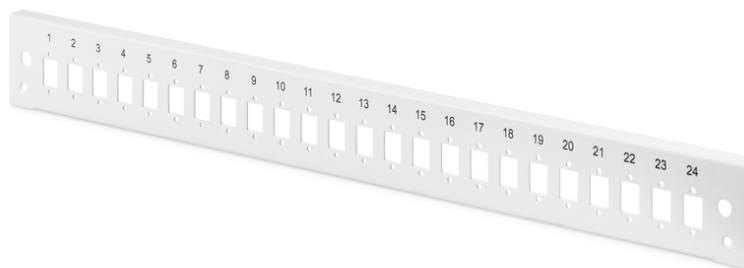

DIGITUS® Boîte d'épissure pour fibres optiques Cache frontal, fermeture rapide, 24x LC DX, SC SX, E2000 SX

DN-96207-QL

EAN 4016032458418

Cache frontal FO, 1UH, fermeture rapide, 24x LC DX SC SX, E2000 SX, vertical, couleur gris (RAL 7035)

Le panneau frontal DIGITUS® a été conçu pour le boîtier de base DN-96200-QL. Le panneau frontal peut être facilement installé à l'aide du matériel de montage fourni avec le boîtier d'épissure. Le nouveau système de fixation rapide rend l'utilisation plus facile que jamais.

Des normes orientées vers l'avenir et une qualité haut de gamme pour votre réseau.

- pour le montage vertical des raccords respectifs

Attributes

- Assemblage: Boîte d'épissure
- Couleur: gris clair, RAL 7035
- Nombre de fibres: 24
- Type: attaché
- Type de connecteur: LC / APC / duplex
- Type de fibre optique: OS2

Package contents

- 1 x Frontpanel

Logistics						
	Number (pcs)	Weight (kg)	Depth (cm)	Width (cm)	Height (cm)	cm³
Packaging Unit Carton	50	16.00	46.00	16.00	16.00	11,776.00
Packaging Unit Inside	1	0.32	2.50	45.00	5.50	618.75
Packaging Unit Single	1	0.32	2.50	45.00	5.50	618.75
Net single without Packaging	0	0.19	1.50	43.00	4.40	283.80