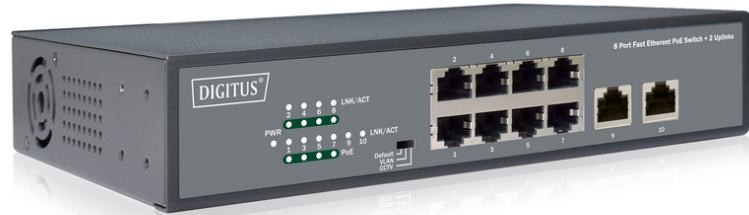

DIGITUS® 8-Port Fast Ethernet PoE Netzwerkschwitch, Desktop, unmanaged, 2 Uplink Ports RJ45, 120 W, af/at

DN-95323-1

EAN 4016032457862

Fast Ethernet PoE Switch 8-Port PoE + 2-Port Uplink, 120W PoE Budget

Fast Ethernet PoE Switch, 8-port PoE + 2-port uplink, 120W PoE Budget

Netzwerk-Switch mit integrierter Power over Ethernet (PoE) Lösung für eine optimale, kostengünstige und schnelle Einbindung in kleine und mittlere Netzwerke

- 8-Port 10/100Base-TX mit PoE Unterstützung
- 2-Port Fast Ethernet Uplink
- Erfüllt die Netzwerkstandards IEEE 802.3, IEEE802.3u, IEEE802.3q, IEEE802.3az, IEEE802.3x, IEEE802.3af, IEEE802.3at
- Mit integriertem DIP-Schalter zur Aktivierung des VLAN, oder des Extensive Modus
- Extensive Mode für Reichweiten bis zu 250 Meter bei 10Mbps Übertragungsrate
- PoE- Stromausgang 55 V Gleichspannung, max. 30 W pro Port
- PoE-Stromversorgungsmodus A, PIN 1/2(+), 3/6(-)
- Unterstützt Non-Blocking, Non-Head-of-Line Forwarding
- Unterstützt Back-Pressure und Bandbreitenkontrolle an jedem Port
- Store-and-Forward-Technologie für einen optimierten Datentransfer
- Automatische Geschwindigkeits- und Half-/ Full - duplex-Erkennung /-Einstellung
- Auto-MDI-/ MDI-X - Funktion
- Backplane mit 2 Gbps
- Unterstützt bis zu 8K MAC Adressen
- Integriertes Netzteil
- Maximale PoE Leistung von 120 Watt

- Maximale Ausgangsleistung 125 Watt
- Lüfterloser Betrieb
- Spezifikation der Leistungsaufnahme: 100 - 240V AC
- Gerät Leistungsaufnahme (max.): 115V 60Hz 2.06W , 230V 50Hz 2.89W

Merkmale

- Anzahl der Ports: 8
- PoE Leistungsbudget: 120 W
- PoE Standard: IEEE802.3at (PoE+)
- Ethernet Geschwindigkeit: Fast Ethernet
- Industrielle Nutzung: nein
- Anzahl der Ports (Uplink): 2
- Managed: nein
- Montageart: 19 Zoll, Desktop
- Outdoor geeignet: nein
- PoE (Power over Ethernet): ja
- Schutz vor Vandalismus: nein
- Uplink Port Anschluss: RJ45/SFP
- VLAN: nein