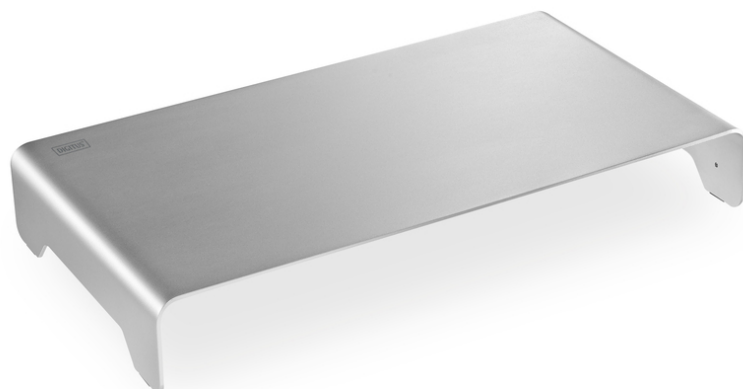

DIGITUS® Support de moniteur en aluminium

DA-90369

EAN 4016032456056

Élévation d'écran mince en aluminium Argent

Grâce au support de moniteur ultra-mince, vous obtenez un produit fonctionnel qui ne laisse rien à désirer en termes de design et d'élégance. Tirez parti de la position améliorée du moniteur ou de l'ordinateur portable et créez une position de lecture confortable. Le support de moniteur est recommandé pour les moniteurs de 11 po à 32 po et est conçu pour une capacité de charge atteignant jusqu'à 10 kg. En outre, les pads antidérapants situés sous le support permettent au moniteur d'occuper une position plus sécurisée. De plus, vous pouvez ranger le clavier et la souris sous le support et créer ainsi davantage d'espace sur votre poste de travail.

Support de moniteur élégant en aluminium noble - améliore votre position de visualisation et crée de l'espace sur votre bureau. Le support de moniteur ultra-mince est le meilleur choix en matière de style, de design moderne et de fonctionnalité.

- Pads antidérapants pour assurer un maintien sûr
- Capacité de charge atteignant jusqu'à 10 kg
- Espace pour claviers de dimension atteignant jusqu'à 39 cm sous le support
- Taille d'écran recommandée : 11" - 32"
- Convient aux moniteurs ou aux ordinateurs portables
- Couleur : Argent
- Matériau : Aluminium
- Dimensions : 40 x 21 x 6,3 cm (L x l x h)
- Poids : 0,5 kg