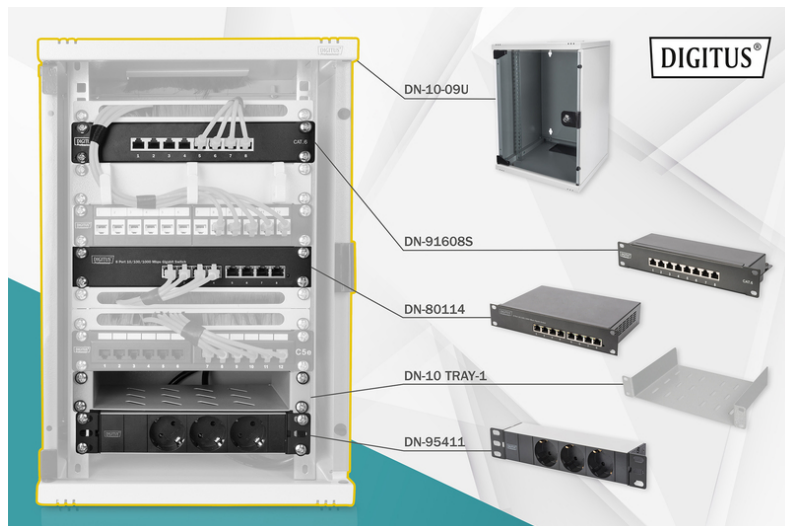

DIGITUS® Set di rete 254 mm (10")

DN-10-SET-2

EAN 4016032455370

Set di rete 10 pollici, incl. alloggiamento a parete 9HE Mensola, PDU, switch 8 porte, patch panel CAT 6

In ambiente privato, in ufficio o la distribuzione secondaria con spazi ridotti: Con le soluzioni compatte da 254 mm (10") potete installare la vostra rete dove volete. Gli alloggiamenti a parete disponibili in tre unità rack (6U, 9U, 12U) in questi set di rete vengono integrati con componenti perfettamente adattati tra loro per garantire un cablaggio IT idoneo all'uso in modo rapido e semplice. L'armadio di rete e gli accessori (ad es. switch, pannello patch, presa multipla, mensola, pannello di ingresso cavi, cavo patch ecc.) vengono consegnati in una scatola di cartone compatta.

Set completo per la realizzazione di una rete compatta da 254 mm (10"), incl. armadio, mensola, presa multipla, switch, patch panel

- Dimensioni dell'alloggiamento a parete (Alt. x Largh. x Prof.): 464 x 312 x 300 mm
- Presa multipla con 3 prese munite di messa a terra 250VAC 50/60Hz / 16A / 1000W
- Presa multipla con alimentazione 2 m H05VV-F 35 1,5 mm² dotata di spina munita di messa a terra
- Lo switch soddisfa gli standard di rete IEEE 802.3, IEEE 802.3u, IEEE 802.3ab e IEEE 802.3x
- Patch panel per intervalli di applicazione fino a 250 MHz, 1GBase-T

- Installazione cavo su patch panel mediante barre LSA, codifica del colore secondo EIA/TIA 568 A & B

Attributes

- Capacità di carico: 30 kg
- Colore: grigio chiaro, RAL 7035
- Larghezza: 312 mm
- Pannelli laterali: Entrambi i lati
- Porta anteriore: Porta in vetro, apertura singola
- Profondità: 300 mm
- Tipo di armadio: Armadio a parete
- Unità: 9
- Classe di protezione IP: IP20
- Installato: sì