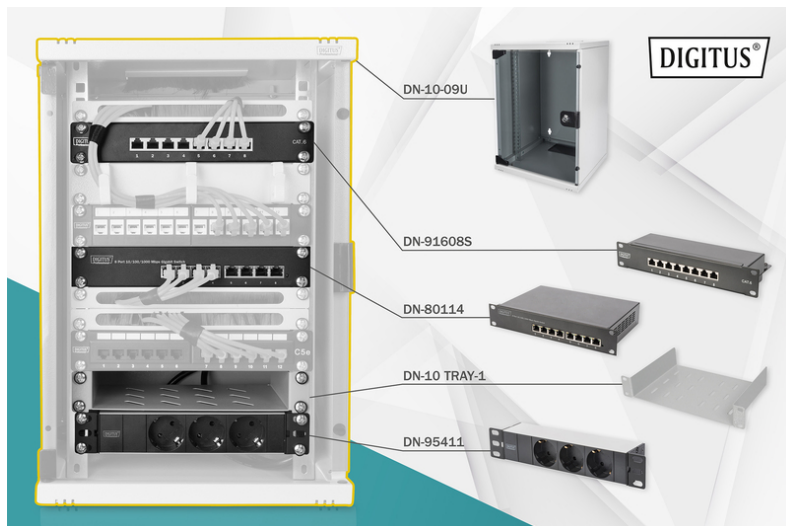

DIGITUS® Set di rete 254 mm (10")

DN-10-SET-2

EAN 4016032455370

Set di rete 10 pollici, incl. alloggiamento a parete 9HE Mensola, PDU, switch 8 porte, patch panel CAT 6

In ambiente privato, in ufficio o la distribuzione secondaria con spazi ridotti: Con le soluzioni compatte da 254 mm (10") potete installare la vostra rete dove volete. Gli alloggiamenti a parete disponibili in tre unità rack (6U, 9U, 12U) in questi set di rete vengono integrati con componenti perfettamente adattati tra loro per garantire un cablaggio IT idoneo all'uso in modo rapido e semplice. L'armadio di rete e gli accessori (ad es. switch, pannello patch, presa multipla, mensola, pannello di ingresso cavi, cavo patch ecc.) vengono consegnati in una scatola di cartone compatta.

Set completo per la realizzazione di una rete compatta da 254 mm (10"), incl. armadio, mensola, presa multipla, switch, patch panel

- Dimensioni dell'alloggiamento a parete (Alt. x Largh. x Prof.): 464 x 312 x 300 mm
- Presa multipla con 3 prese munite di messa a terra 250VAC 50/60Hz / 16A / 1000W
- Presa multipla con alimentazione 2 m H05VV-F 35 1,5 mm² dotata di spina munita di messa a terra
- Lo switch soddisfa gli standard di rete IEEE 802.3, IEEE 802.3u, IEEE 802.3ab e IEEE 802.3x
- Patch panel per intervalli di applicazione fino a 250 MHz, 1GBase-T

- Installazione cavo su patch panel mediante barre LSA, codifica del colore secondo EIA/TIA 568 A & B

Attributes

- Capacità di carico: 30 kg
- Colore: grigio chiaro, RAL 7035
- Larghezza: 312 mm
- Pannelli laterali: Entrambi i lati
- Porta anteriore: Porta in vetro, apertura singola
- Profondità: 300 mm
- Tipo di armadio: Armadio a parete
- Unità: 9
- Classe di protezione IP: IP20
- Installato: sì