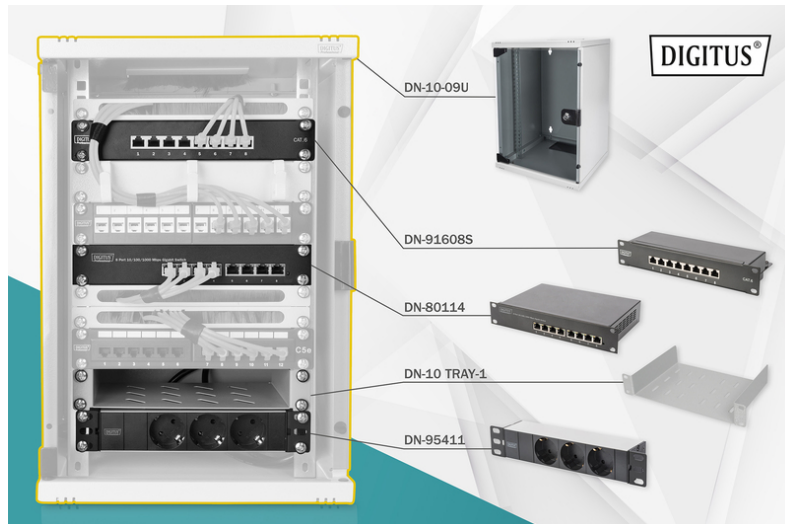

DIGITUS® Pack réseau de 254 mm (10")

DN-10-SET-2

EAN 4016032455370

Pack réseau 10 pouces, avec boîtier mural 9 U Tablette, PDU, commutateur 8 ports, panneau de brassage CAT 6

Que ce soit pour les particuliers, les bureaux ou pour de la sous-distribution où l'espace est limité : Avec les solutions compactes de 254 mm (10"), vous installez votre réseau où vous le souhaitez. Les boîtiers muraux disponibles en trois unités de hauteur (6U, 9U, 12U) sont désormais accompagnés, grâce à ces kits réseau, de composants parfaitement adaptés les uns aux autres, afin de garantir un câblage informatique rapide et simple et prêt à l'emploi. L'armoire réseau ainsi que les composants correspondants (p. ex. commutateur, panneau de brassage, bloc multiprises, étagère, panneau de gestion des câbles, câbles de brassage, etc.) sont livrés dans un colis en carton compact.

Pack complet pour la construction d'un réseau compact de 254 mm (10"), avec armoire, tablette, multiprise, commutateur, panneau de brassage

- Dimensions boîtier mural (H x l x P) : 464 x 312 x 300 mm
- Multiprise avec 3 prises de courant de sécurité 250 VCA 50/60 Hz / 16 A / 1 000 W
- Multiprise avec câble de 2 m H05VV-F 35 1,5 mm² avec fiche de sécurité
- Le commutateur satisfait à toutes les normes de réseau IEEE 802.3, IEEE 802.3u, IEEE 802.3ab et IEEE 802.3x

- Panneau de brassage pour des domaines d'utilisation allant jusqu'à 250 MHz, 1GBase-T
- Installation du câble sur panneau de brassage via des barrettes LSA, avec détrompage couleur selon EIA/TIA 568 A&B

Attributs

- Capacité de charge: 30 kg
- Couleur: gris clair, RAL 7035
- Largeur: 312 mm
- Panneau avant: Porte vitrée, un battant
- Panneaux latéraux: 2 côtés
- Profondeur: 300 mm
- Type d'armoire: Armoire murale
- Unités: 9
- Indice de protection IP: IP20
- Montage: Oui