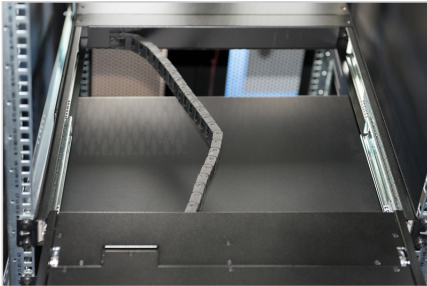

Weitere Anwendungsbilder:

DS-72210-1IT
17" LCD KVM Console, 3-Port VGA, Italian Keyboard

DS-72210-1IT
17" LCD KVM Console, 3-Port VGA, Italian Keyboard

DS-72210-1IT
17" LCD KVM Console, 3-Port VGA, Italian Keyboard

DS-72210-1IT
17" LCD KVM Console, 3-Port VGA, Italian Keyboard

DS-72210-1IT
17" LCD KVM Console, 3-Port VGA, Italian Keyboard