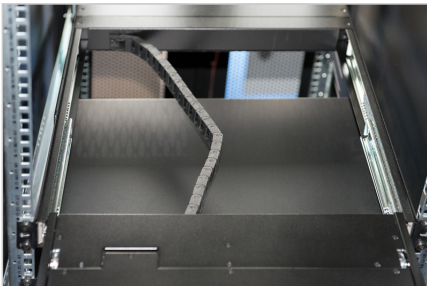

More images:

DS-72210-11US
17" LCD KVM Console, 1-Port VGA, US Keyboard

- 1280x800
- 17" LCD display 17" (432mm)
- Active Matrix
- Screen Rotation: 90° / 180° / 270°
- Screen Lock
- Adjustable Keyboard: 180° / 90° / 0° / 90° / 180°
- US Keyboard
- Keypad Lock
- VGA 2.0

DS-72210-11US
17" LCD KVM Console, 1-Port VGA, US Keyboard

DS-72210-11US
17" LCD KVM Console, 1-Port VGA, US Keyboard

DS-72210-11US
17" LCD KVM Console, 1-Port VGA, US Keyboard

- 1280x800
- 17" LCD display
- Active Matrix
- US Keyboard
- Keypad Lock
- VGA 2.0
- 1-Port VGA

DS-72210-11US
17" LCD KVM Console, 1-Port VGA, US Keyboard

Compatibility: compatible with standard KVM switches

Quick installation with management