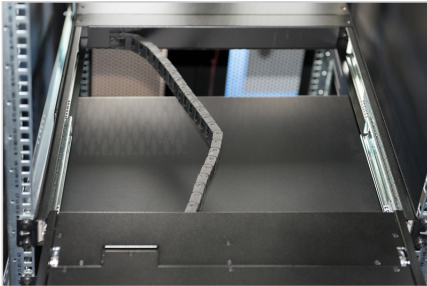

Weitere Anwendungsbilder:

DS-72210-11US
17" LCD KVM Console, 1-Port VGA, US Keyboard

DS-72210-11US
17" LCD KVM Console, 1-Port VGA, US Keyboard

DS-72210-11US
17" LCD KVM Console, 1-Port VGA, US Keyboard

DS-72210-11US
17" LCD KVM Console, 1-Port VGA, US Keyboard

DS-72210-11US
17" LCD KVM Console, 1-Port VGA, US Keyboard