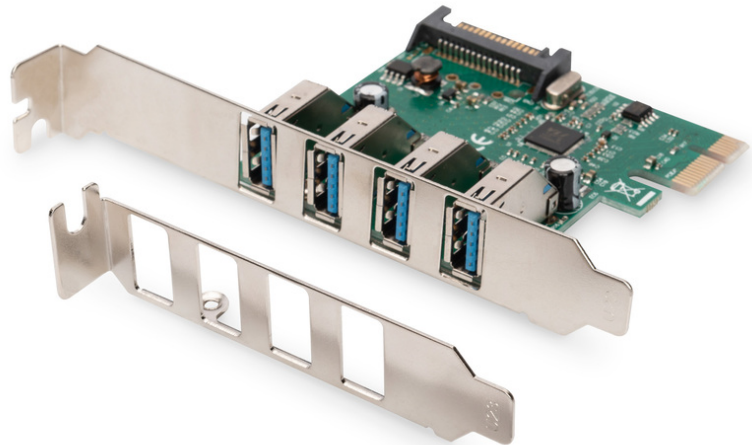

# DIGITUS Carte PCI Express 4 ports USB 3.0 DIGITUS®

DS-30221-1  
EAN 4016032448082

### Carte complémentaire USB 3.0, 4 ports, PCI Express 4 ports A/F externes, VL805 chipset

L'optimisateur de performance pour la nouvelle génération d'appareils USB ultra rapides

#### Débit de données jusqu'à 5 Gbps

- 4 x ports USB 3.0
- Rétrocompatible avec des appareils USB 2.0/1.1
- Vitesse de transmission supportée : Super-speed (5 Gbit/s), High-speed (480 Mbit/s), Full-speed (12 Mbit/s) et Low-speed (1,5 Mbit/s)
- Supporte les fonctions connexion à chaud et plug-and-play
- Compatible avec la spécification PCI-Express v2.0 et rétrocompatible avec PCI-Express 1.x