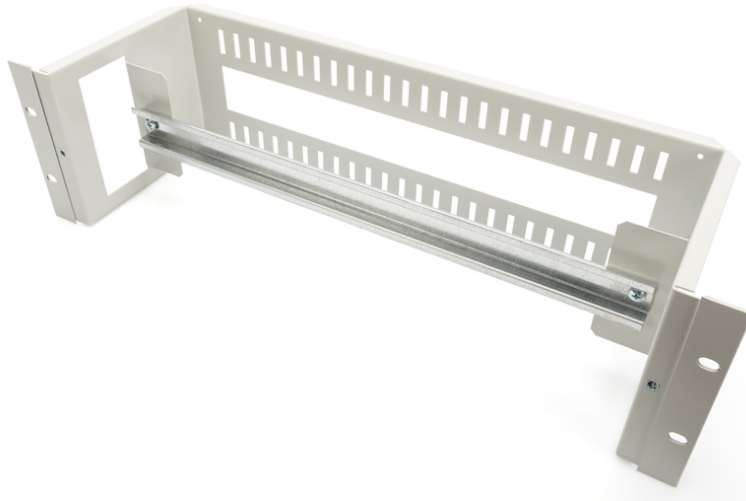

DIGITUS® 482,6 mm (19") Pannello per montaggio a rack su guida DIN, 3U

DN-19-DIN-3U

EAN 4016032447870

Portabinari top-hat, 3U, 135x480x150 mm incl. guida per cappello superiore (35x390 mm), grigio (RAL 7035)

Il pannello per montaggio a rack su guida DIN da 482,6 mm (19") (35 mm, top-hat) offre 3 unità di altezza per il montaggio di dispositivi su guida top-hat su una guida top-hat integrata con una larghezza di 390 mm. Un'apertura di 40x35 mm nella parte posteriore serve per il passaggio dei cavi.

- Lamiera d'acciaio spessa 1,5 - 2,0 mm, verniciata a polvere

Attributes

- Colore: grigio chiaro, RAL 7035
- Peso: 2.5 kg
- Unità: 3

Package contents

- Set di installazione (viti, dadi a gabbia, rondelle)