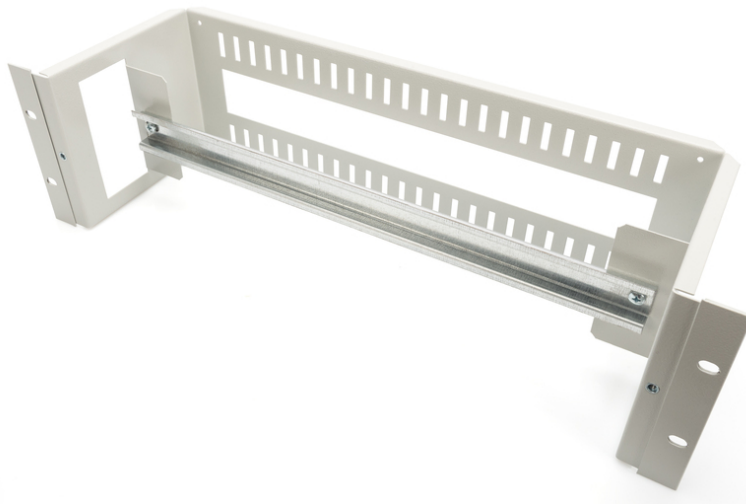

DIGITUS® 482,6 mm (19") Pannello per montaggio a rack su guida DIN, 3U

DN-19-DIN-3U

EAN 4016032447870

Portabinari top-hat, 3U, 135x480x150 mm incl. guida per cappello superiore (35x390 mm), grigio (RAL 7035)

Il pannello per montaggio a rack su guida DIN da 482,6 mm (19") (35 mm, top-hat) offre 3 unità di altezza per il montaggio di dispositivi su guida top-hat su una guida top-hat integrata con una larghezza di 390 mm. Un'apertura di 40x35 mm nella parte posteriore serve per il passaggio dei cavi.

- Lamiera d'acciaio spessa 1,5 - 2,0 mm, verniciata a polvere

Attributes

- Colore: grigio chiaro, RAL 7035
- Peso: 2.5 kg
- Unità: 3

Package contents

- Set di installazione (viti, dadi a gabbia, rondelle)