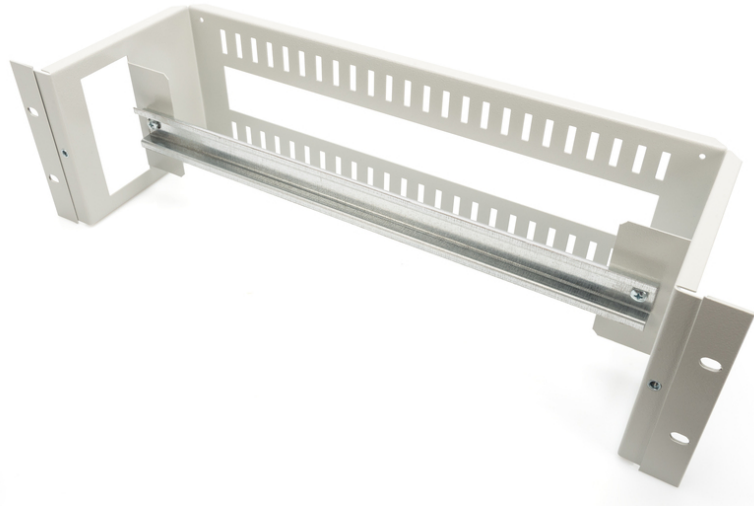

DIGITUS® Panneau de rack DIN 482,6 mm (19"), 3UH

DN-19-DIN-3U

EAN 4016032447870

Support de profilés chapeau, 3U, 135x480x150 mm rail DIN inclus (35x390 mm), gris (RAL 7035)

Le panneau 482,6 mm (19") Rack-Mount DIN Rail Panel (35 mm, Top-Hat) offre sur 3 unités de hauteur le logement d'appareils à profilé chapeau sur un profilé chapeau intégré de 390 mm de largeur. Une ouverture de 40x35 mm à l'arrière sert de passage de câbles.

- tôle d'acier de 1,5 à 2,0 mm d'épaisseur, revêtue par poudre

Attributes

- Couleur: gris clair, RAL 7035
- Poids: 2.5 kg
- Unités: 3

Package contents

- Kit d'installation (vis, écrous cage, rondelles)

Logistics						
	Number (pcs)	Weight (kg)	Depth (cm)	Width (cm)	Height (cm)	cm ³
Packaging Unit Carton	1	2.80	20.00	52.00	20.00	20,800.00
Packaging Unit Inside	1	2.80	20.00	52.00	20.00	20,800.00
Packaging Unit Single	1	2.80	20.00	52.00	20.00	20,800.00
Net single without Packaging	0	2.50	15.00	48.00	13.50	9,720.00