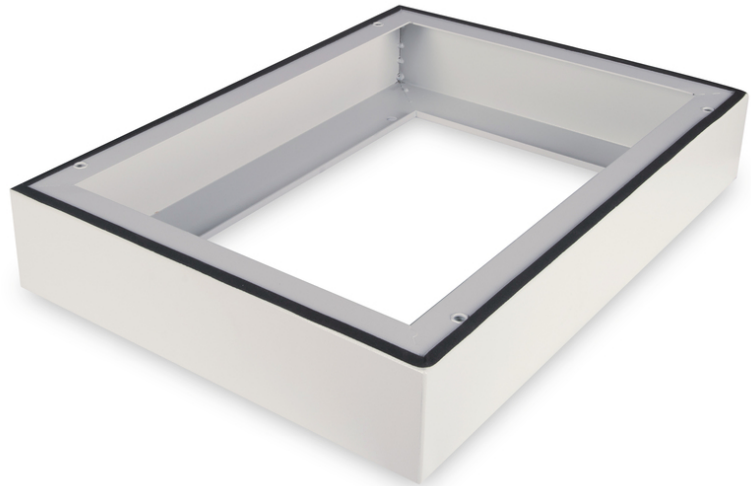

DIGITUS® Base per custodia a parete IP55 - 600x450 mm (LxP)

DN-19 PLINTH-45-I-OD

EAN 4016032444169

Base per custodia da parete per esterni IP55 100x600x450 mm, colore grigio (RAL 7035)

La base per le custodie a parete IP55 da 483 mm (19") aumenta l'altezza di 100 mm e offre spazio per il cablaggio strutturato. L'installazione si esegue in semplici passaggi con le viti in dotazione. La base è inoltre dotata di una guarnizione per mantenere il grado di protezione IP55. Consente l'installazione su una solida base a pavimento.

- Installazione semplice sotto i mobili
- Lamiera d'acciaio di 1,5 - 2,0 mm di spessore
- Capacità di carico massima: 1000 kg

Attributes

- Colore: grigio chiaro, RAL 7035
- Larghezza: 600 mm
- Profondità: 450 mm
- Fattore di forma in pollici (IEC 60297): 482,6 mm (19")
- Per serie di armadi: Montaggio a parete