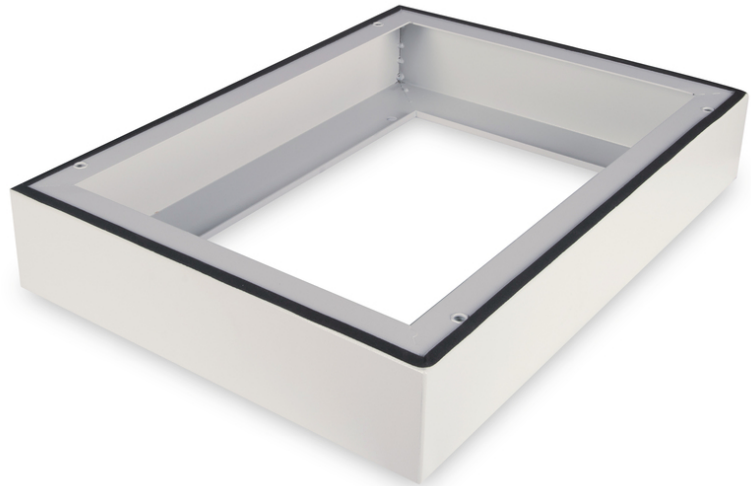

DIGITUS® Socle pour boîtier mural IP55 - 600x450 mm (l x p)

DN-19 PLINTH-45-I-OD

EAN 4016032444169

Socle pour boîtier mural IP55 Outdoor 100x600x450 mm, couleur grise (RAL 7035)

Le socle pour boîtier mural IP55 de 483 mm (19") augmente la hauteur de 100 mm et offre de la place pour un câblage structuré. Le montage s'effectue en quelques étapes simples avec les vis fournies. Le socle est également équipé d'un joint d'étanchéité pour maintenir le degré de protection IP55. Permet l'installation sur des fondations solides.

- Montage facile sous les armoires
- tôle d'acier de 1,5 à 2,0 mm d'épaisseur
- Capacité de charge maximale : 1000 kg

Attributes

- Couleur: gris clair, RAL 7035
- Largeur: 600 mm
- Profondeur: 450 mm
- Facteur de forme en pouces (IEC 60297): 482,6 mm (19")
- Pour les armoires de série: Montage mural