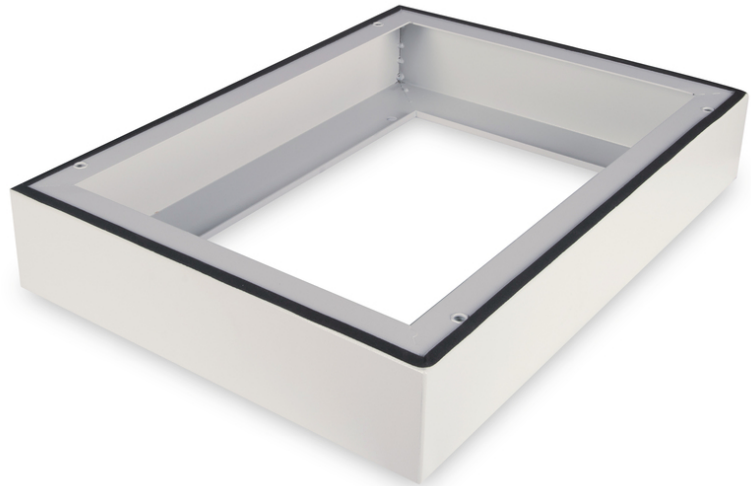

DIGITUS® Sockel für IP55 Wandgehäuse - 600x450 mm (BxT)

DN-19 PLINTH-45-I-OD

EAN 4016032444169

Sockel für IP55 Outdoor Wandgehäuse 100x600x450 mm, Farbe Grau (RAL 7035)

Der Sockel für 483 mm (19") IP55 Wandgehäuse erweitert die Höhe um 100 mm und bietet Platz für eine strukturierte Verkabelung. Die Montage erfolgt in einfachen Schritten mit beigelegten Schrauben. Der Sockel ist ebenfalls ausgestattet mit einer Dichtung um den Schutzgrad IP55 aufrecht zu erhalten. Ermöglicht die Installation auf festem Bodenfundament.

- Einfache Montage unter den Schränken
- 1,5 - 2,0 mm starkes Stahlblech

- Maximale Belastbarkeit: 1000 kg

Merkmale

- Breite: 600 mm
- Farbe: lichtgrau, RAL 7035
- Tiefe: 450 mm
- für Schrankserie: Wandgehäuse
- Zoll Formfaktor (IEC 60297): 482,6 mm (19")