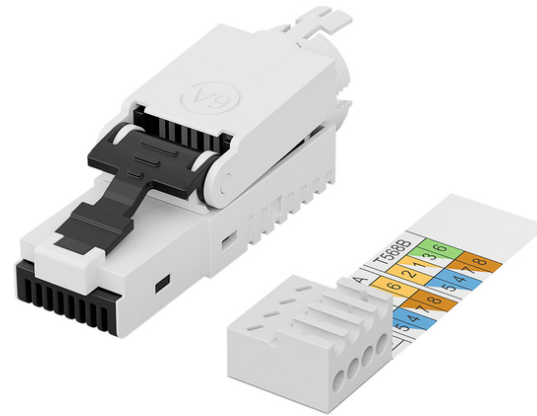

DIGITUS® Connettore RJ45 per applicazioni sul campo, CAT 6A

DN-93633

EAN 4016032435617

Connettore di campo CAT 6A per montaggio sul campo, non schermato AWG 27/7 bis 22/1, cavi rigidi e conduttori flessibili

Il connettore RJ45 professionale DIGITUS per applicazioni sul campo è un connettore RJ45 moderno e di qualità che non si caratterizza solo per la sua facilità d'uso ma anche per la possibilità di confezionamento sul campo in qualsiasi momento che permette di risparmiare tempo. Il rapido montaggio in solo 120 secondi senza attrezzi speciali ma anche l'enorme flessibilità lo rendono la soluzione ideale in tutti gli ambiti di impiego. È adatto a tutte le reti, da Voice a 10 Gigabit Ethernet. La soddisfazione dei clienti per l'installazione, la riparazione e la manutenzione rapida e dai costi contenuti è assicurata di questo connettore RJ45 innovativo. Perché complicare le cose se possono essere semplici? Convincetevi voi stessi!

Connettore RJ45 per applicazioni sul campo, CAT 6A

- Cappuccio di protezione preassemblato
- Confezionabile in 120 secondi e senza attrezzi
- Trasmissione sicura anche in presenza di disturbi esterni
- Ideale per la riparazione e l'espansione delle reti

- Sezioni del conduttore AWG 27/7-22/7, AWG 26/1-22/1
- Diametro esterno del cavo: 6,0-9,5 mm
- Dimensioni (Largh. x Alt. x Prof.): 11,65 x 15,8 x 67,8 mm
- Caratteristiche termiche e climatiche:
- Temperatura operativa: da -40°C a +60°C
- Umidità: 85% RH
- Norme:
- Gigabit Ethernet ai sensi dell'IEEE 802.3
- 10 Gigabit Ethernet ai sensi dell'IEEE 802.3an: Adatto per Ethernet 10 Gigabit