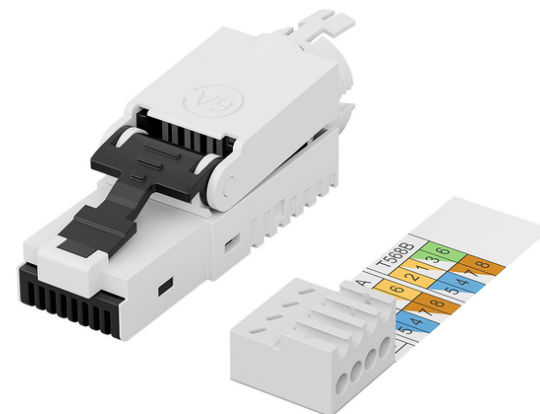

# DIGITUS® Connecteur RJ45 pour montage sur site, CAT 6A

DN-93633

EAN 4016032435617

### Connecteur CAT 6A pour installation sur site, non blindé AWG 27/7 à 22/1, fils pleins et tors

Le DIGITUS connecteur RJ45 professionnel pour montage sur site est un connecteur RJ45 moderne et de haute qualité, qui se caractérise non seulement par sa facilité d'utilisation, mais aussi par sa fiabilité et son gain de temps pour les installateurs sur le terrain quelle que soit l'application. Le montage rapide en seulement 120 secondes sans outils spéciaux, ainsi que son incroyable polyvalence, en font le choix idéal partout. Il convient à tous les réseaux, du Voice au 10 gigabit Ethernet. La satisfaction des clients obtenue grâce à une installation, une réparation ou une maintenance rapides et économiques est le résultat logique quand ce connecteur RJ45 innovant est utilisé. Pourquoi faire compliqué quand on peut faire simple ? Voyez par vous-même !

### Connecteur RJ45 pour montage sur site, CAT 6A

- Bouchon de protection pré-assemblé
- Peut être assemblé en 120 secondes et sans outils spéciaux
- Transmission sécurisée, y compris en cas de perturbations externes
- Idéal pour la maintenance ou l'extension des réseaux

- Section transversale du fil : AWG 27/7-22/7, AWG 26/1-22/1
- Diamètre extérieur des câbles : 6,0 à 9,5 mm
- Dimensions (L x H x P) : 11,65 x 15,8 x 67,8 mm
- Propriétés thermiques et climatiques :
- Température de fonctionnement : -40 °C ~ +60 °C
- Humidité : 85 % HR
- Normes :
- Gigabit Ethernet conforme à IEEE 802.3
- 10 Gigabit Ethernet conforme à IEEE 802.3an : Adapté pour 10 Gigabit Ethernet