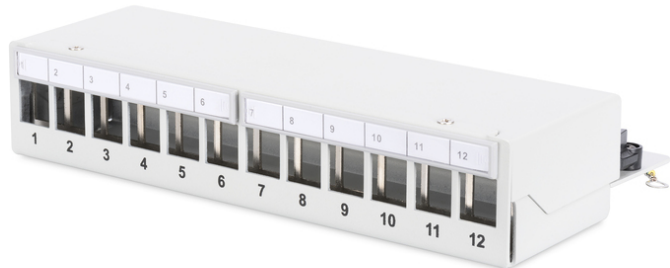

# DIGITUS® Panneau de brassage modulaire de bureau, blindé, 12 ports

DN-93706

EAN 4016032435242

### Panneau de brassage modulaire de bureau, blindé 12 ports, gris clair

Les panneaux de brassage de bureau de DIGITUS® constituent la solution idéale pour l'application SoHo (Smart Office Home Office). Les douilles RJ45 entièrement blindées offrent un support optimal pour vos câbles en cas de meilleure performance.

#### Applications pour SOHO

- Panneau de brassage pour modules Keystone
- Blindé

- Ports : 12
- Champs de logo transparents
- Couleur gris clair (RAL 7035)
- Montage sur profilé chapeau (en combinaison avec AN-25188)

#### Attributs

- Couleur: gris clair, RAL 7035
- Ports: 12
- Unités: 1

Logistics						
	Number (pcs)	Weight (kg)	Depth (cm)	Width (cm)	Height (cm)	cm <sup>3</sup>
Packaging Unit Carton	20	16.80	31.00	28.00	58.00	50,344.00
Packaging Unit Inside	1	0.84	0.00	0.00	0.00	0.00
Packaging Unit Single	1	0.84	26.50	12.50	6.00	1,987.50
Net single without Packaging	0	0.00	0.00	0.00	0.00	0.00