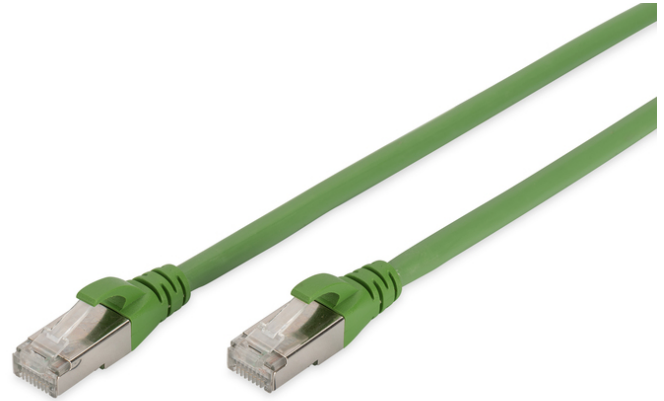

DIGITUS® CAT 6A S/FTP Patchkabel, PUR (TPU)

DK-1644-A-PUR-030

EAN 4016032434719

CAT 6A S-FTP Patchkabel, Cu, PUR AWG 26/7, 3,00 m, Grün, (ähnlich RAL 6018)

Die Kategorie 6A, S/FTP Patchkabel bieten mit Ihrem PUR-Mantel gute Beständigkeit gegen Öl und sind somit für den industriellen Einsatz geeignet. Weitere Eigenschaften des PUR-Mantels sind die UV-Beständigkeit sowie Selbstlöschung im Brandfall. Die DIGITUS® Kategorie 6A Klasse EA Patchkabel werden hergestellt und getestet nach dem ISO/IEC 11801 und DIN EN 50173 CAT 6A Standard. Sie garantieren, dass die Kabelinstallation der ISO & EN Channel Spezifikation entspricht und bieten eine hervorragende Leistung in der DIGITUS® CAT 6A Verkabelung. Die Leistung wurde bis 500 MHz getestet, inklusive Leistungseigenschaften wie beispielsweise dem Nahnebensprechen („NEXT“). Sie wurden speziell entwickelt um allen Ansprüchen in den verschiedenen Anwendungsbereichen in vollem Umfang gerecht zu werden. Jedes Kabel ist mit einer angespritzten Knickschutztülle mit Zugentlastung ausgestattet. Außerdem besitzt die Tülle einen Rasthebelschutz, welcher das Verhaken der Kabel sowie das Abbrechen des Rasthebels vom Stecker verhindert.

Hervorragende Leistung und Verbindungsqualität für Ihr Netzwerk. Ideal für industrielle Applikationen.

- 2x RJ45-Stecker (8P8C)
- Hauben mit Knickschutz, Zugentlastung und Rasthebelschutz
- Längenbezeichnung auf den Hauben
- Innenleiter: Kupfer (Cu)

Merkmale

- Belegung: 1:1
- Sortiment: Twisted Pair Patchkabel
- Verpackung: DIGITUS Polybag
- Kategorie: CAT 6A
- Schirmung: S-FTP, Paare in Metallfolie und Geflecht geschirmt
- Länge: 3 m
- Farbe: grün
- Kabelaufbau: 4 x 2 AWG 26/7, Twisted Pair
- Mantel: PUR
- Slim Version: nein
- Flat Version: nein