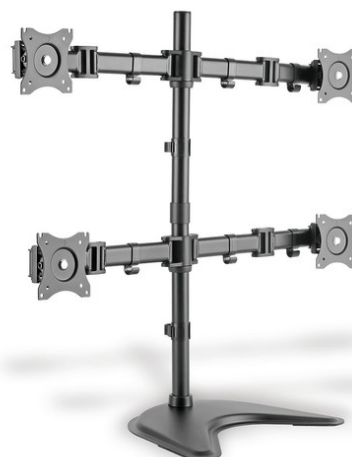

DIGITUS® Support d'écran Quad, 4x 27", 4x 8 kg

DA-90364

EAN 4016032425625

Support de moniteur Quad/support à pince, noir 15-27", max Bel. 4x8Kg, VESA max100x100

Support d'écran universel pour un alignement parfait de jusqu'à 4 écrans sur votre poste de travail, avec une possibilité simple d'inclinaison et de pivotement horizontal et vertical. Adaptez facilement la hauteur de vision à vos besoins. Grâce à la possibilité de micro-réglage des différentes têtes, vous pouvez aussi facilement ajuster des moniteurs de tailles différentes. Le support d'écran permet de monter des écrans LED, LCD de toutes marques. Il vous suffit de tenir compte des dimensions VESA et du poids de votre écran pour choisir le support approprié.

Support universel pour écran quadruple avec pince/pied jusqu'à 69cm (27")

- Convient pour les distances standard VESA 75 x 75 et 100 x 100 mm
- Pour les écrans jusqu'à 69cm (27") et un poids maximal de 8kg
- Réglage séparé de la hauteur de 15 mm pour un alignement parfait de vos moniteurs
- angle d'inclinaison verticale librement réglable jusqu'à 45

- Pivote librement sur 90
- Pivote sur 360
- Poids : 9 kg
- Dimensions : 726 x 818 x 316 mm
- Produit ergonomique testé & certifié - Certifié par IGR (Institut pour la santé et l'ergonomie)

Attributes

- Fixation VESA: 75 x 75 mm, 100 x 100 mm
- Nombre d'écrans: 4
- Poids de l'écran (max.): 8 kg
- Taille des écrans: jusqu'à 27"
- Type de montage: Pince de fixation