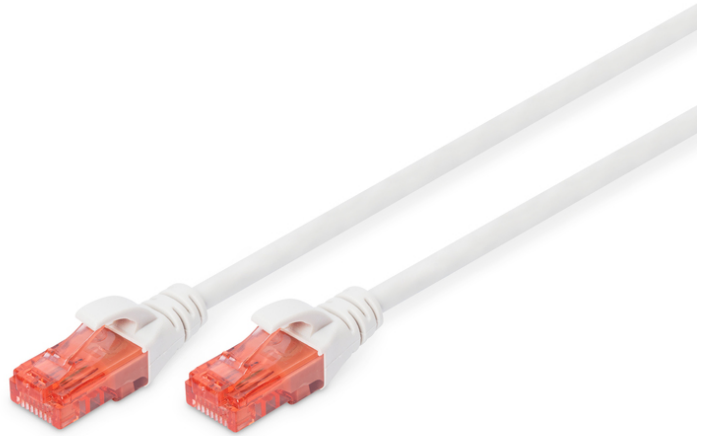

DIGITUS® CAT 6 U/UTP Patchkabel - LSZH

DK-1617-100/WH

EAN 4016032388081

CAT 6 U-UTP Patchkabel, Cu, LSZH AWG 26/7, Länge 10 m, Farbe Weiß

Die DIGITUS® Kategorie 6 Klasse E Patchkabel werden hergestellt und getestet nach dem ISO/IEC 11801 und DIN EN 50173 CAT 6 Standard. Sie garantieren, dass die Kabelinstallation der ISO & EN Channel Spezifikation entspricht und bieten eine hervorragende Leistung in der DIGITUS® CAT 6 Verkabelung. Die Leistung wurde bis 250 MHz getestet, inklusive Leistungseigenschaften wie beispielsweise dem Nahnebensprechen („NEXT“). Die DIGITUS® Patchkabel wurden speziell entwickelt um allen Ansprüchen in den verschiedenen Anwendungsbereichen in vollem Umfang gerecht zu werden. Jedes Kabel ist mit einer angespritzten Knickschutzfülle mit Zugentlastung ausgestattet. Außerdem besitzt die Tülle einen Rasthebelschutz, welcher das Verhaken der Kabel sowie das Abbrechen des Rasthebels vom Stecker verhindert. Eine einfache Identifizierung der Kategorie 6 wird durch die rote Einfärbung der Stecker ermöglicht.

Zukunftsorientierte Standards und High-End Qualität für Ihr Netzwerk.

- 2x RJ45-Stecker (8P8C)

- Hauben mit Knickschutz, Zugentlastung und Rasthebelschutz
- Längenbezeichnung auf den Hauben
- Innenleiter: Kupfer (Cu)

Merkmale

- Anschluss 1: Modular RJ45 (8/8) Stecker
- Anschluss 2: Modular RJ45 (8/8) Stecker
- Belegung: 1:1
- Sortiment: Twisted Pair Patchkabel
- Verpackung: DIGITUS Polybag
- Kategorie: CAT 6
- Schirmung: U-UTP, ungeschirmt
- Länge: 10 m
- Farbe: weiß
- Kabelaufbau: 4 x 2 AWG 26/7, Twisted Pair
- Mantel: LSOH
- Slim Version: nein
- Flat Version: nein