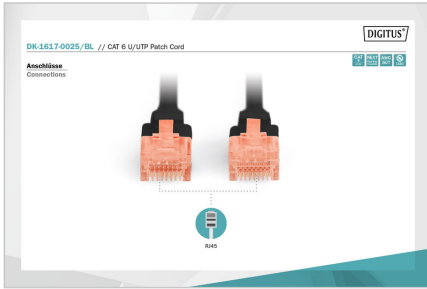

Weitere Anwendungsbilder:

DIGITUS

CAT 6
55 mm

NEXT
Near End Crosstalk

AWG 26/7

LSZH

CAT 6 U/UTP Patch Cord