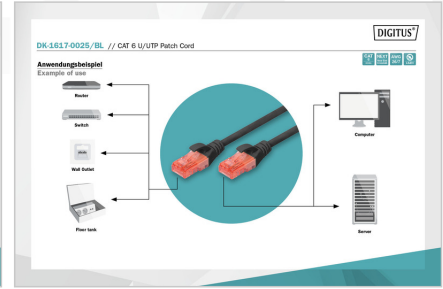

Weitere Anwendungsbilder:

DIGITUS

CAT 6
55 mm

NEXT
Near End Crosstalk

AWG 26/7

LSZH

CAT 6 U/UTP Patch Cord