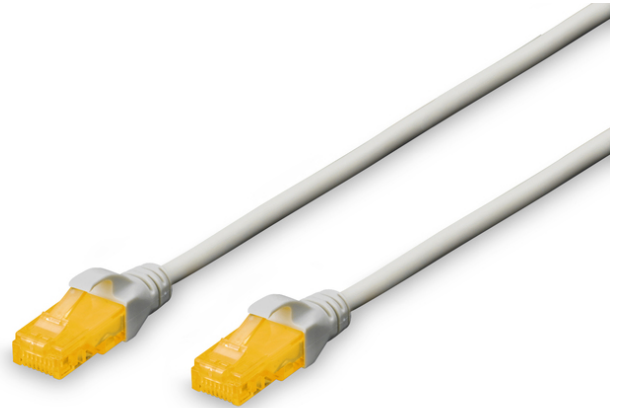

DIGITUS® CAT 6A U/UTP Patchkabel

DK-1613-A-005

EAN 4016032378365

CAT 6A U-UTP Patchkabel, Cu, LSZH AWG 26/7, Länge 0,5 m, Farbe Grau

Die DIGITUS® Kategorie 6A Klasse EA Patchkabel werden hergestellt und getestet nach dem ISO/IEC 11801 und DIN EN 50173 CAT 6A Standard. Sie garantieren, dass die Kabelinstallation der ISO & EN Channel Spezifikation entspricht und bieten eine hervorragende Leistung in der DIGITUS® CAT 6A Verkabelung. Die Leistung wurde bis 500 MHz getestet, inklusive Leistungseigenschaften wie beispielsweise dem Nahbereichsprechen („NEXT“). Die DIGITUS® Patchkabel wurden speziell entwickelt um allen Ansprüchen in den verschiedenen Anwendungsbereichen in vollem Umfang gerecht zu werden. Jedes Kabel ist mit einer angespritzten Knickschutztülle mit Zugentlastung ausgestattet. Außerdem besitzt die Tülle einen Rasthebelschutz, welcher das Verhaken der Kabel sowie das Abbrechen des Rasthebels vom Stecker verhindert. Eine einfache Identifizierung der Kategorie 6A wird durch die gelbe Einfärbung der Stecker ermöglicht.

Zukunftsorientierte Standards und High-End Qualität für Ihr Netzwerk.

- 2x RJ45-Stecker (8P8C)

- Hauben mit Knickschutz, Zugentlastung und Rasthebelschutz
- Längenbezeichnung auf den Hauben
- Innenleiter: Kupfer (Cu)

Merkmale

- Anschluss 1: Modular RJ45 (8/8) Stecker
- Anschluss 2: Modular RJ45 (8/8) Stecker
- Belegung: 1:1
- Sortiment: Twisted Pair Patchkabel
- Verpackung: DIGITUS Polybag
- Kategorie: CAT 6A
- Schirmung: U-UTP, ungeschirmt
- Länge: 0,5 m
- Farbe: grau
- Kabelaufbau: 4 x 2 AWG 26/7, Twisted Pair
- Mantel: LSOH
- Slim Version: nein
- Flat Version: nein