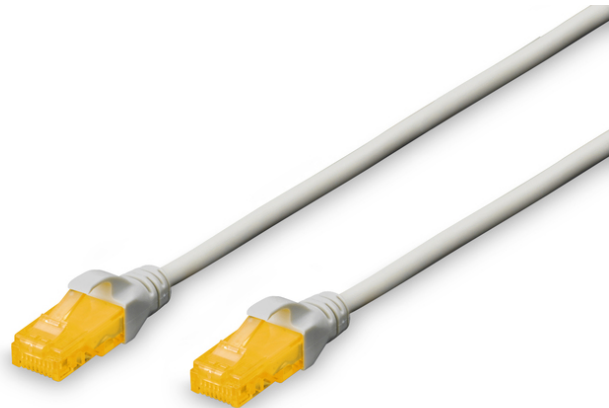

DIGITUS CAT 6A U/UTP Patchkabel

DK-1613-A-005
EAN 4016032378365

CAT 6A U-UTP Patchkabel, Cu, LSZH AWG 26/7, Länge 0,5 m, Farbe Grau

Die DIGITUS® Kategorie 6A Klasse EA Patchkabel werden hergestellt und getestet nach dem ISO/IEC 11801 und DIN EN 50173 CAT 6A Standard. Sie garantieren, dass die Kabelinstallation der ISO & EN Channel Spezifikation entspricht und bieten eine hervorragende Leistung in der DIGITUS® CAT 6A Verkabelung. Die Leistung wurde bis 500 MHz getestet, inklusive Leistungseigenschaften wie beispielsweise dem Nahnebensprechen („NEXT“). Die DIGITUS® Patchkabel wurden speziell entwickelt um allen Ansprüchen in den verschiedenen Anwendungsbereichen in vollem Umfang gerecht zu werden. Jedes Kabel ist mit einer angespritzten Knickschutztülle mit Zugentlastung ausgestattet. Außerdem besitzt die Tülle einen Rasthebelschutz, welcher das Verhaken der Kabel sowie das Abbrechen des Rasthebels vom Stecker verhindert. Eine einfache Identifizierung der Kategorie 6A wird durch die gelbe Einfärbung der Stecker ermöglicht.

Zukunftsorientierte Standards und High-End Qualität für Ihr Netzwerk.

- 2x RJ45-Stecker (8P8C)
- Hauben mit Knickschutz, Zugentlastung und Rasthebelschutz
- Längenbezeichnung auf den Hauben
- Innenleiter: Kupfer (Cu)
- Anschluss 1: Modular RJ45 (8/8) Stecker
- Anschluss 2: Modular RJ45 (8/8) Stecker
- Belegung: 1:1
- Sortiment: Twisted Pair Patchkabel
- Verpackung: DIGITUS Polybag
- Kategorie: CAT 6A
- Schirmung: U-UTP, ungeschirmt
- Länge: 0.5 m
- Farbe: grau
- Kabelaufbau: 4 x 2 AWG 26/7, Twisted Pair
- Mantel: LSOH
- Slim Version: nein
- Flat Version: nein