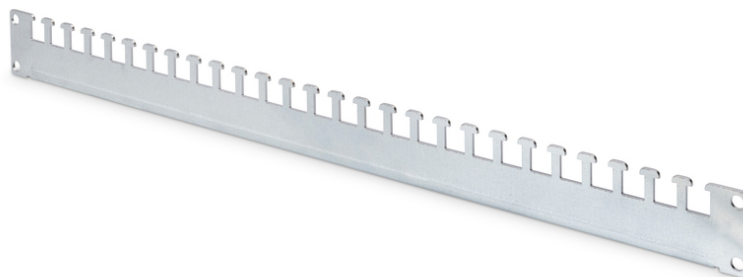

DIGITUS® Guida di supporto cavi per quadri di rete da 483 mm (19") della serie Unique & Dynamic

DN-19 ORG-600P

EAN 4016032378143

Guida di supporto per cavi per Unique e Dynamic Basic Per armadi profondi 600 mm, 1 guida

Le guide di supporto dei cavi sono installate orizzontalmente nella profondità dell'armadio di rete da 483 mm (19"). Essendo fissate al profilo del telaio perforato, offrono ampio spazio per una gestione organizzata dei cavi. I singoli cavi o gli interi cablaggi possono essere facilmente fissati ai profili a martello utilizzando fascette o nastro velcro. Le guide sono adatte a tutti gli armadi di rete DIGITUS® delle serie Unique e Dynamic.

- Gestione dei cavi semplice ed efficace
- Fissaggio al profilo del telaio forato dell'involucro

- Lamiera d'acciaio spessa 2 mm, zincata
- Adatto agli armadi di rete DIGITUS con profondità totale di 600 mm
- Adatto per armadi di rete DIGITUS con profondità totale di 1200 mm (utilizzare 2 pezzi)