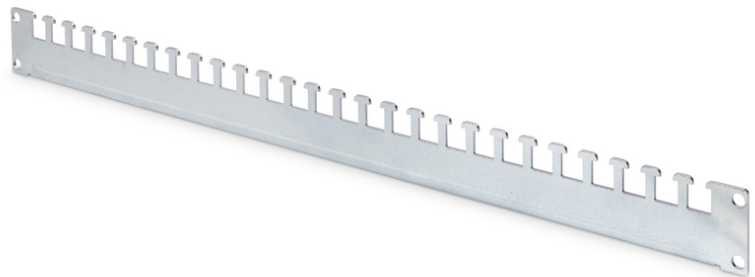

DIGITUS® Rail de réception de câbles pour armoires réseau 483 mm (19") de la série Unique & Dynamic

DN-19 ORG-600P

EAN 4016032378143

Rail de retenue de câbles pour Unique et Dynamic Basic pour armoires de 600 mm de profondeur, 1 rail

Les rails de retenue de câbles sont montés horizontalement dans la profondeur de l'armoire réseau de 483 mm (19"). Grâce à leur fixation sur le profilé de cadre perforé, ils offrent une grande marge de manœuvre pour une gestion ordonnée des câbles. Des câbles individuels ou des faisceaux de câbles entiers peuvent ainsi être facilement fixés aux profilés à tête marteau au moyen de colliers de serrage ou de bandes velcro. Les rails sont adaptés à toutes les armoires réseau DIGITUS® des séries Unique et Dynamic.

- Gestion simple et efficace des câbles
- fixation au profilé de cadre perforé de l'armoire

- tôle d'acier de 2 mm d'épaisseur, galvanisée
- Convient aux armoires réseau DIGITUS d'une profondeur totale de 600 mm
- Convient aux armoires réseau DIGITUS d'une profondeur totale de 1200 mm (utiliser 2 pièces)

Attributs

- Facteur de forme en pouces (IEC 60297): 482,6 mm (19")

Package contents

- 1x rail de réception de câble
- 4x vis de montage

Logistics

	Number (pcs)	Weight (kg)	Depth (cm)	Width (cm)	Height (cm)	cm³
Packaging Unit Carton	10	5.50	77.00	17.00	11.50	15,053.50
Packaging Unit Inside	1	0.55	74.60	2.20	5.40	886,248.00
Packaging Unit Single	1	0.55	74.60	2.20	5.40	886,248.00
Net single without Packaging	0	0.50	52.00	0.50	4.50	117.00