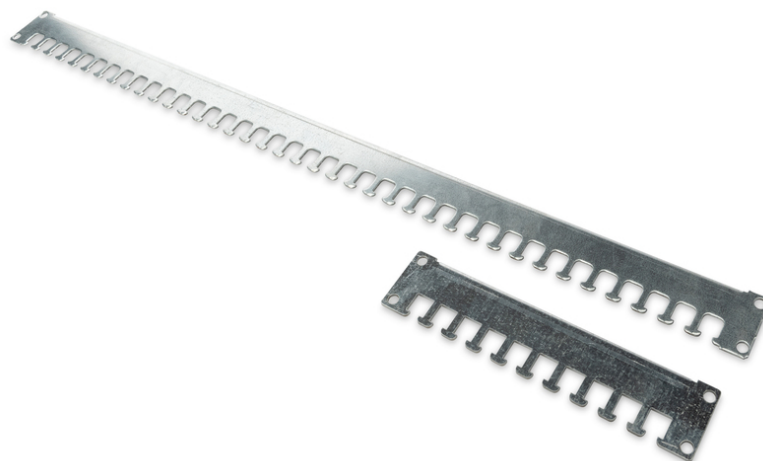

DIGITUS®

DN-19 ORG-1000P

EAN 4016032378136

Guida di supporto per cavi per Unique e Dynamic Basic per armadi profondi 1000 mm, 1 guida, 800+200 mm

- Gestione dei cavi facili ed efficace
- Attacco al profilo forato del telaio dell'armadio
- Lamiera in acciaio resistente con spessore di 2 mm, zincata
- Per armadi con una profondità complessiva di 1000 mm

Attributes

- Fattore di forma in pollici (IEC 60297): 482,6 mm (19")

Package contents

- 4x vite di montaggio
- 1x guida di supporto per cavi, lunga
- 1x guida di supporto per cavi, corta

Logistics						
	Number (pcs)	Weight (kg)	Depth (cm)	Width (cm)	Height (cm)	cm ³
Packaging Unit Carton	11	6,864.00	95.60	14.00	12.50	16,730.00
Packaging Unit Inside	1	624.00	75.00	2.40	5.20	936.00
Packaging Unit Single	1	624.00	75.00	2.40	5.20	936.00
Net single without Packaging	0	0.59	93.00	0.50	4.50	209.25

More images: