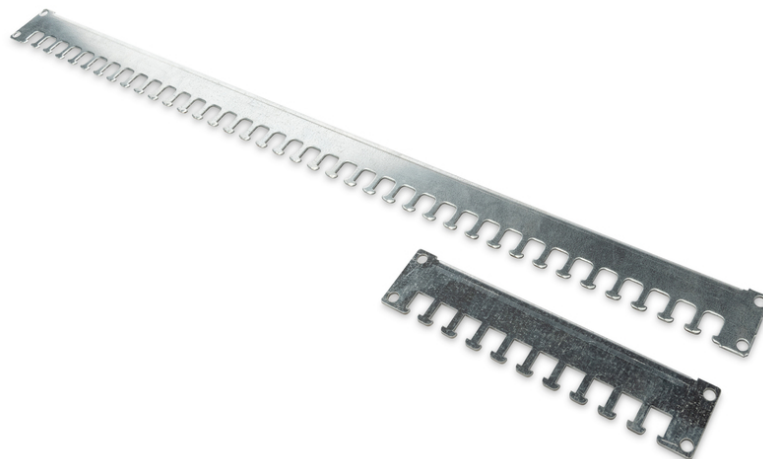

DIGITUS® Guida di supporto cavi per armadi di rete e server da 482,6 mm (19")

DN-19 ORG-1000P

EAN 4016032378136

Set di guide di supporto per cavi per armadi profondi 800 e 1000 mm Set= 2 pezzi, 800+200 mm

Le guide di supporto dei cavi sono installate orizzontalmente nella profondità del contenitore di rete o server DIGITUS® da 482,6 mm. Essendo fissate al profilo forato del telaio, offrono ampio spazio per una gestione organizzata dei cavi. I singoli cavi o gli interi cablaggi possono essere facilmente fissati ai profili a martello utilizzando fascette o nastro velcro. Le guide sono adatte a tutti gli armadi DIGITUS® free-standing da 482,6 mm da 19" delle serie Unique, Unique Light e Unique Server-N.

Consente una gestione efficace dei cavi grazie alle opzioni di montaggio flessibili per i fasci di cavi verticali o per i singoli cavi nell'alloggiamento della rete o del server.

- Gestione dei cavi semplice ed efficace

- Fissaggio al profilo del telaio forato dell'involucro
- Lamiera d'acciaio spessa 2 mm, zincata
- Per le custodie DIGITUS® con una profondità totale di 800 mm o 1000 mm

Attributes

- Colore: grigio chiaro, RAL 7035
- Unità: 1
- Fattore di forma in pollici (IEC 60297): 482,6 mm (19")