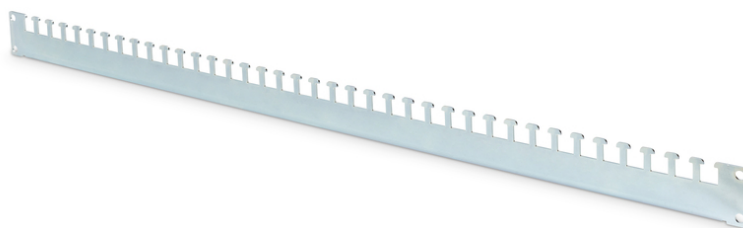

DIGITUS® Rotaie di fissaggio per i cavi per armadi da 483 mm (19") della serie Unique e Dynamic Basic

DN-19 ORG-800P

EAN 4016032378129

Guida di supporto per cavi per Unique e Dynamic Basic Per armadi profondi 800 mm, 1 guida

Le nuove guide di fissaggio dei cavi sono installate nella profondità degli armadi da 483 mm (19"). Grazie al fissaggio sul profilo del telaio perforato, le rotaie offrono uno spazio maggiore per la gestione dei cavi. Sono adatti per tutti gli armadi da 483 mm (19") della Serie Unique così come della serie Dynamic Basic di DIGITUS.

Semplice e rapida gestione dei cavi con un nuovo tipo di installazione per un margine di manovra maggiore.

- Gestione dei cavi facili ed efficace

- Attacco al profilo forato del telaio dell'armadio
- Lamiera in acciaio resistente con spessore di 2 mm, zincata
- Per armadi con una profondità complessiva di 800 mm

Attributes

- Colore: grigio chiaro, RAL 7035
- Unità: 1
- Fattore di forma in pollici (IEC 60297): 482,6 mm (19")

Package contents

- 1 guida fermacavo
- 4 viti per il montaggio

Logistics

	Number (pcs)	Weight (kg)	Depth (cm)	Width (cm)	Height (cm)	cm³
Packaging Unit Carton	20	11.88	76.50	22.00	12.00	20,196.00
Packaging Unit Inside	1	594.00	74.60	2.20	5.40	886,248.00
Packaging Unit Single	1	594.00	74.60	2.20	5.40	886,248.00
Net single without Packaging	0	0.55	72.00	0.50	4.50	162.00