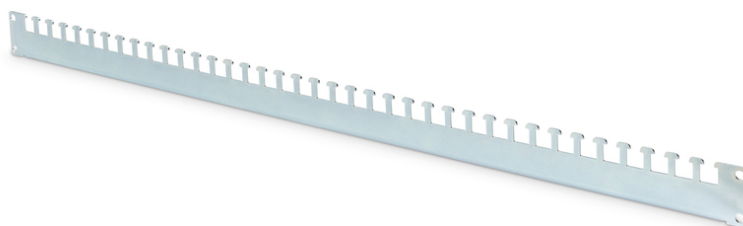

# DIGITUS® Rotaie di fissaggio per i cavi per armadi da 483 mm (19") della serie Unique e Dynamic Basic

DN-19 ORG-800P

EAN 4016032378129

## Guida di supporto per cavi per Unique e Dynamic Basic Per armadi profondi 800 mm, 1 guida

Le nuove guide di fissaggio dei cavi sono installate nella profondità degli armadi da 483 mm (19"). Grazie al fissaggio sul profilo del telaio perforato, le rotaie offrono uno spazio maggiore per la gestione dei cavi. Sono adatti per tutti gli armadi da 483 mm (19") della Serie Unique così come della serie Dynamic Basic di DIGITUS.

**Semplice e rapida gestione dei cavi con un nuovo tipo di installazione per un margine di manovra maggiore.**

- Gestione dei cavi facili ed efficace
- Attacco al profilo forato del telaio dell'armadio
- Lamiera in acciaio resistente con spessore di 2 mm, zincata
- Per armadi con una profondità complessiva di 800 mm

### Package contents

- 1 guida fermacavo
- 4 viti per il montaggio