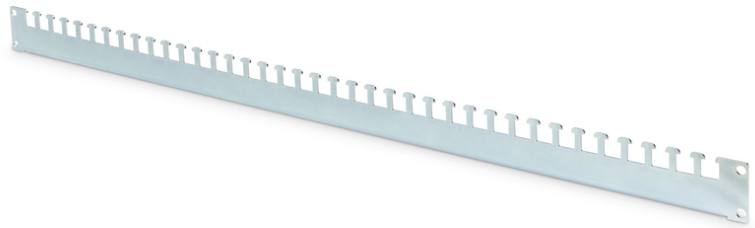

Kabelabfangschienen für 483 mm (19")-Schränke der Unique & Dynamic Basic Serie

DN-19 ORG-800P
EAN 4016032378129

Kabelabfangschiene für Unique und Dynamic Basic für 800 mm tiefe Schränke, 1 Schiene

Die neuen Kabelabfangschienen werden in der Tiefe der 483 mm (19")-Schränke verbaut. Durch die Befestigung am gelochten Rahmenprofil des Schrankes verfügen die Schienen nun über noch mehr Spielraum zum Kabelmanagement. Sie sind passend für alle 483 mm (19")-Schränke der Unique Serie sowie der Dynamic Basic Serie von DIGITUS.

Schnelles & einfaches Kabelmanagement mit neuer Montageart für mehr Spielraum.

- Einfaches & effektives Kabelmanagement

- Befestigung am gelochten Rahmenprofil des Schrankes
- 2 mm starkes Stahlblech, galvanisiert
- Für Schränke mit 800 mm Gesamttiefe

Merkmale

- Farbe: lichtgrau, RAL 7035
- HE: 1
- Zoll Formfaktor (IEC 60297): 482,6 mm (19")

Lieferumfang

- 1x Kabelabfangschiene
- 4x Montageschraube

Weitere Anwendungsbilder: