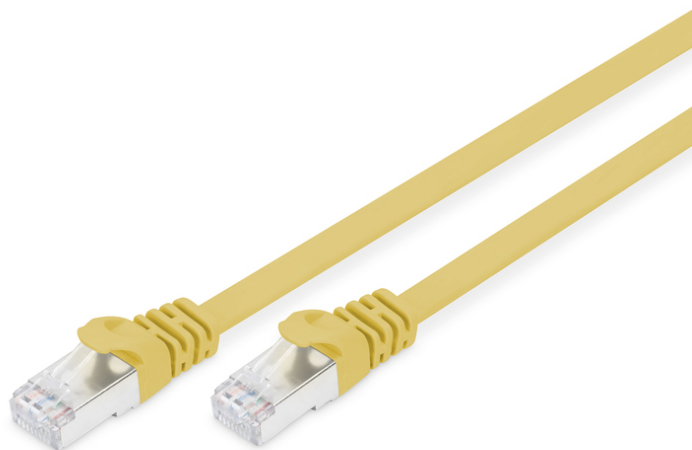

DIGITUS CAT 6A U-FTP Patchkabel, Cu, PVC AWG 30/7, Länge 0,5 m, Farbe Gelb

DK-1644-A-005F/Y
EAN 4016032373940

CAT 6A U-FTP Flachbandpatchkabel, Cu, PVC AWG 30, Länge 0,5 m, Farbe Gelb

Die DIGITUS® Kategorie 6A Klasse EA Patchkabel werden hergestellt und getestet nach dem ISO/IEC 11801 und DIN EN 50173 CAT 6A Standard. Sie garantieren, dass die Kabelinstallation der ISO & EN Channel Spezifikation entspricht und bieten eine hervorragende Leistung in der DIGITUS® CAT 6A Verkabelung. Die Leistung wurde bis 500 MHz getestet, inklusive Leistungseigenschaften wie beispielsweise dem Nahnebensprechen („NEXT“). Die DIGITUS® Patchkabel wurden speziell entwickelt um allen Ansprüchen in den verschiedenen Anwendungsbereichen in vollem Umfang gerecht zu werden. Jedes Kabel ist mit einer angespritzten Knickschutzülle mit Zugentlastung ausgestattet. Außerdem besitzt die Uülle einen Rasthebelschutz, welcher das Verhaken der Kabel sowie das Abbrechen des Rasthebels vom Stecker verhindert. Eine einfache Identifizierung der Kategorie 6A wird durch die gelbe Einfärbung der Stecker ermöglicht.

Zukunftsorientierte Standards und High-End Qualität für Ihr Netzwerk.

- 2x RJ45-Stecker (8P8C)
- Hauben mit Knickschutz, Zugentlastung und Rasthebelschutz
- Längenbezeichnung auf den Hauben

- Innenleiter: Kupfer (Cu)
- Sortiment: Twisted Pair Patchkabel
- Flat Version: JA
- Länge: 0,5 m
- Anschluss 1: Modular RJ45 (8/8) Stecker
- Anschluss 2: Modular RJ45 (8/8) Stecker
- Kategorie: CAT 6A
- Verpackung: DIGITUS Polybag
- Farbe: Gelb
- Belegung: 1:1
- Mantel: PVC
- Schirmung: S-FTP, Paare in Metallfolie und Geflecht geschirmt
- Kabelaufbau: 4 x 2 AWG 30/7, Twisted Pair
- Sortiment: Twisted Pair Patchkabel
- Kategorie: CAT 6A
- Schirmung: U-FTP, Paare in Metallfolie
- Länge: 0,5 m
- Farbe: gelb
- Kabelaufbau: 4 x 2 AWG 30/7
- Mantel: PVC
- Slim Version: ja
- Flat Version: ja