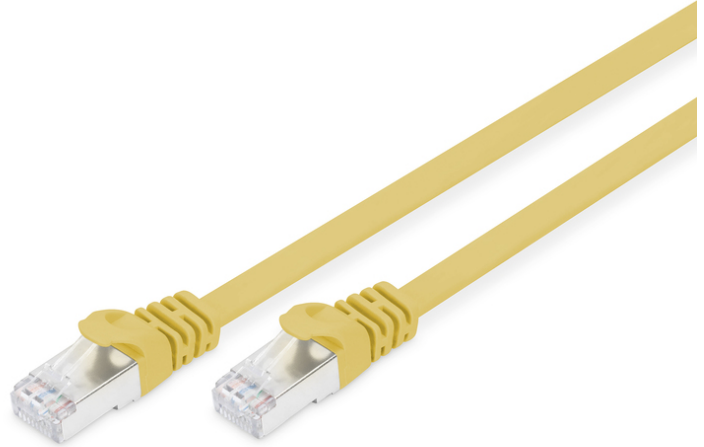

DIGITUS® CAT 6A U-FTP Patchkabel, Cu, PVC AWG 30/7, Länge 0,5 m, Farbe Gelb

DK-1644-A-005F/Y
EAN 4016032373940

CAT 6A U-FTP Flachbandpatchkabel, Cu, PVC AWG 30, Länge 0,5 m, Farbe Gelb

Die DIGITUS® Kategorie 6A Klasse EA Patchkabel werden hergestellt und getestet nach dem ISO/IEC 11801 und DIN EN 50173 CAT 6A Standard. Sie garantieren, dass die Kabelinstallation der ISO & EN Channel Spezifikation entspricht und bieten eine hervorragende Leistung in der DIGITUS® CAT 6A Verkabelung. Die Leistung wurde bis 500 MHz getestet, inklusive Leistungseigenschaften wie beispielsweise dem Nahbereichsprechen („NEXT“). Die DIGITUS® Patchkabel wurden speziell entwickelt um allen Ansprüchen in den verschiedenen Anwendungsbereichen in vollem Umfang gerecht zu werden. Jedes Kabel ist mit einer angespritzten Knickschutztülle mit Zugentlastung ausgestattet. Außerdem besitzt die Tülle einen Rasthebelschutz, welcher das Verhaken der Kabel sowie das Abbrechen des Rasthebels vom Stecker verhindert. Eine einfache Identifizierung der Kategorie 6A wird durch die gelbe Einfärbung der Stecker ermöglicht.

Zukunftsorientierte Standards und High-End Qualität für Ihr Netzwerk.

- 2x RJ45-Stecker (8P8C)
- Hauben mit Knickschutz, Zugentlastung und Rasthebelschutz
- Längenbezeichnung auf den Hauben
- Innenleiter: Kupfer (Cu)
- Sortiment: Twisted Pair Patchkabel

- Flat Version: JA
- Länge: 0.5 m
- Anschluss 1: Modular RJ45 (8/8) Stecker
- Anschluss 2: Modular RJ45 (8/8) Stecker
- Kategorie: CAT 6A
- Verpackung: DIGITUS Polybag
- Farbe: Gelb
- Belegung: 1:1
- Mantel: PVC
- Schirmung: S-FTP, Paare in Metallfolie und Geflecht geschirmt
- Kabelaufbau: 4 x 2 AWG 30/7, Twisted Pair

Merkmale

- Sortiment: Twisted Pair Patchkabel
- Kategorie: CAT 6A
- Schirmung: U-FTP, Paare in Metallfolie
- Länge: 0.5 m
- Farbe: gelb
- Kabelaufbau: 4 x 2 AWG 30/7
- Mantel: PVC
- Slim Version: ja
- Flat Version: ja