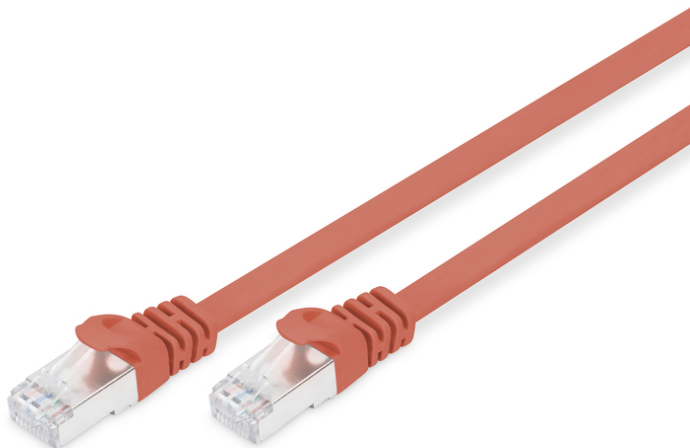

DIGITUS CAT 6A U-FTP Patchkabel, Cu, PVC AWG 30/7, Länge 0,5 m, Farbe Rot

DK-1644-A-005F/R
EAN 4016032373926

CAT 6A U-FTP Flachbandpatchkabel, Cu, PVC AWG 30, Länge 0,5 m, Farbe Rot

Die DIGITUS® Kategorie 6A Klasse EA Patchkabel werden hergestellt und getestet nach dem ISO/IEC 11801 und DIN EN 50173 CAT 6A Standard. Sie garantieren, dass die Kabelinstallation der ISO & EN Channel Spezifikation entspricht und bieten eine hervorragende Leistung in der DIGITUS® CAT 6A Verkabelung. Die Leistung wurde bis 500 MHz getestet, inklusive Leistungseigenschaften wie beispielsweise dem Nahnebensprechen („NEXT“). Die DIGITUS® Patchkabel wurden speziell entwickelt um allen Ansprüchen in den verschiedenen Anwendungsbereichen in vollem Umfang gerecht zu werden. Jedes Kabel ist mit einer angespritzten Knickschutzülle mit Zugentlastung ausgestattet. Außerdem besitzt die Uülle einen Rasthebelschutz, welcher das Verhaken der Kabel sowie das Abbrechen des Rasthebels vom Stecker verhindert. Eine einfache Identifizierung der Kategorie 6A wird durch die gelbe Einfärbung der Stecker ermöglicht.

Zukunftsorientierte Standards und High-End Qualität für Ihr Netzwerk.

- 2x RJ45-Stecker (8P8C)
- Hauben mit Knickschutz, Zugentlastung und Rasthebelschutz
- Längenbezeichnung auf den Hauben
- Innenleiter: Kupfer (Cu)

- Sortiment: Twisted Pair Patchkabel
- Flat Version: JA
- Länge: 0.5 m
- Anschluss 1: Modular RJ45 (8/8) Stecker
- Anschluss 2: Modular RJ45 (8/8) Stecker
- Kategorie: CAT 6A
- Verpackung: DIGITUS Polybag
- Farbe: Rot
- Belegung: 1:1
- Mantel: PVC
- Schirmung: S-FTP, Paare in Metallfolie und Geflecht geschirmt
- Kabelaufbau: 4 x 2 AWG 30/7, Twisted Pair

Merkmale

- Sortiment: Twisted Pair Patchkabel
- Kategorie: CAT 6A
- Schirmung: U-FTP, Paare in Metallfolie
- Länge: 0.5 m
- Farbe: rot
- Kabelaufbau: 4 x 2 AWG 30/7
- Mantel: PVC
- Slim Version: ja
- Flat Version: ja