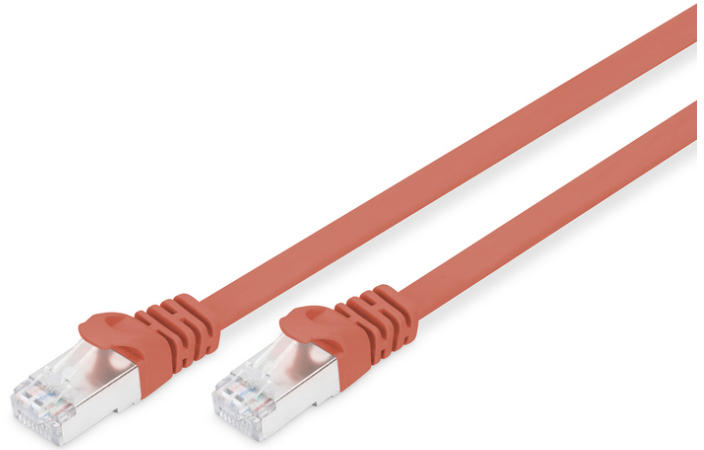

DIGITUS® CAT 6A U-FTP Patchkabel, Cu, PVC AWG 30/7, Länge 0,5 m, Farbe Rot

DK-1644-A-005F/R
EAN 4016032373926

CAT 6A U-FTP Flachbandpatchkabel, Cu, PVC AWG 30, Länge 0,5 m, Farbe Rot

Die DIGITUS® Kategorie 6A Klasse EA Patchkabel werden hergestellt und getestet nach dem ISO/IEC 11801 und DIN EN 50173 CAT 6A Standard. Sie garantieren, dass die Kabelinstallation der ISO & EN Channel Spezifikation entspricht und bieten eine hervorragende Leistung in der DIGITUS® CAT 6A Verkabelung. Die Leistung wurde bis 500 MHz getestet, inklusive Leistungseigenschaften wie beispielsweise dem Nahbereichsprechen („NEXT“). Die DIGITUS® Patchkabel wurden speziell entwickelt um allen Ansprüchen in den verschiedenen Anwendungsbereichen in vollem Umfang gerecht zu werden. Jedes Kabel ist mit einer angespritzten Knickschutztülle mit Zugentlastung ausgestattet. Außerdem besitzt die Tülle einen Rasthebelschutz, welcher das Verhaken der Kabel sowie das Abbrechen des Rasthebels vom Stecker verhindert. Eine einfache Identifizierung der Kategorie 6A wird durch die gelbe Einfärbung der Stecker ermöglicht.

Zukunftsorientierte Standards und High-End Qualität für Ihr Netzwerk.

- 2x RJ45-Stecker (8P8C)
- Hauben mit Knickschutz, Zugentlastung und Rasthebelschutz
- Längenbezeichnung auf den Hauben
- Innenleiter: Kupfer (Cu)
- Sortiment: Twisted Pair Patchkabel

- Flat Version: JA
- Länge: 0.5 m
- Anschluss 1: Modular RJ45 (8/8) Stecker
- Anschluss 2: Modular RJ45 (8/8) Stecker
- Kategorie: CAT 6A
- Verpackung: DIGITUS Polybag
- Farbe: Rot
- Belegung: 1:1
- Mantel: PVC
- Schirmung: S-FTP, Paare in Metallfolie und Geflecht geschirmt
- Kabelaufbau: 4 x 2 AWG 30/7, Twisted Pair

Merkmale

- Sortiment: Twisted Pair Patchkabel
- Kategorie: CAT 6A
- Schirmung: U-FTP, Paare in Metallfolie
- Länge: 0.5 m
- Farbe: rot
- Kabelaufbau: 4 x 2 AWG 30/7
- Mantel: PVC
- Slim Version: ja
- Flat Version: ja