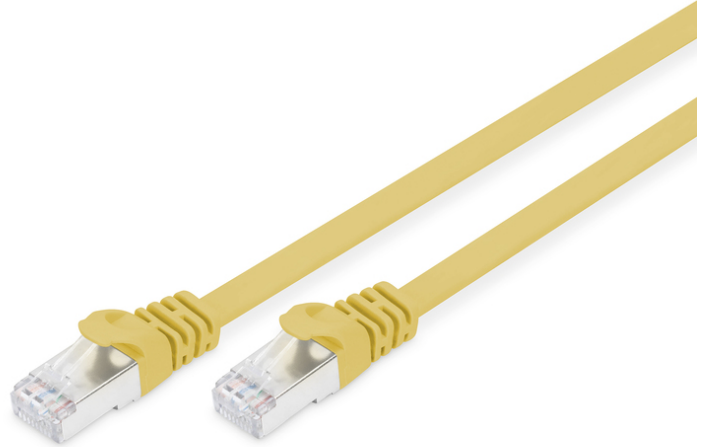

DIGITUS® CAT 6A U-FTP Patchkabel, Cu, PVC AWG 30/7, Länge 0,25 m, Farbe Gelb

DK-1644-A-0025F/Y

EAN 4016032373919

CAT 6A U-FTP Flachbandpatchkabel, Cu, PVC AWG 30, Länge 0,25 m, Farbe Gelb

Die DIGITUS® Kategorie 6A Klasse EA Patchkabel werden hergestellt und getestet nach dem ISO/IEC 11801 und DIN EN 50173 CAT 6A Standard. Sie garantieren, dass die Kabelinstallation der ISO & EN Channel Spezifikation entspricht und bieten eine hervorragende Leistung in der DIGITUS® CAT 6A Verkabelung. Die Leistung wurde bis 500 MHz getestet, inklusive Leistungseigenschaften wie beispielsweise dem Nahnebensprechen („NEXT“). Die DIGITUS® Patchkabel wurden speziell entwickelt um allen Ansprüchen in den verschiedenen Anwendungsbereichen in vollem Umfang gerecht zu werden. Jedes Kabel ist mit einer angespritzten Knickschutztülle mit Zugentlastung ausgestattet. Außerdem besitzt die Tülle einen Rasthebelschutz, welcher das Verhaken der Kabel sowie das Abbrechen des Rasthebels vom Stecker verhindert. Eine einfache Identifizierung der Kategorie 6A wird durch die gelbe Einfärbung der Stecker ermöglicht.

Zukunftsorientierte Standards und High-End Qualität für Ihr Netzwerk.

- 2x RJ45-Stecker (8P8C)
- Hauben mit Knickschutz, Zugentlastung und Rasthebelschutz
- Längenbezeichnung auf den Hauben
- Innenleiter: Kupfer (Cu)
- Sortiment: Twisted Pair Patchkabel

- Flat Version: JA
- Länge: 0,25 m
- Anschluss 1: Modular RJ45 (8/8) Stecker
- Anschluss 2: Modular RJ45 (8/8) Stecker
- Kategorie: CAT 6A
- Verpackung: DIGITUS Polybag
- Farbe: Gelb
- Belegung: 1:1
- Mantel: PVC
- Schirmung: S-FTP, Paare in Metallfolie und Geflecht geschirmt
- Kabelaufbau: 4 x 2 AWG 30/7, Twisted Pair

Merkmale

- Sortiment: Twisted Pair Patchkabel
- Kategorie: CAT 6A
- Schirmung: U-FTP, Paare in Metallfolie
- Länge: 0,25 m
- Farbe: gelb
- Kabelaufbau: 4 x 2 AWG 30/7
- Mantel: PVC
- Slim Version: ja
- Flat Version: ja