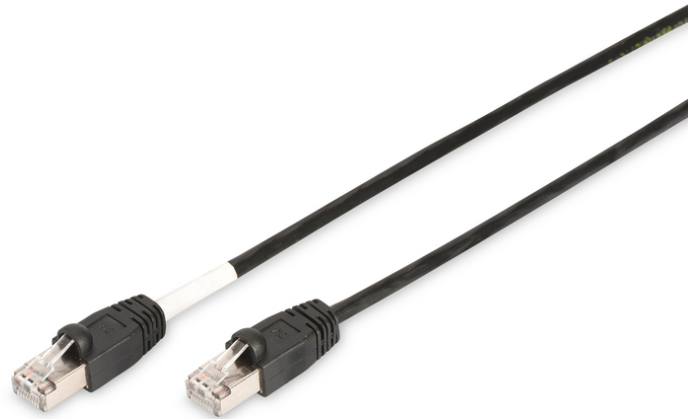

DIGITUS® CAT 6 S/FTP Outdoor-Patchkabel, PE

DK-1644-030/BL-OD

EAN 4016032371359

CAT 6 S-FTP Outdoor Patchkabel, Cu, PE AWG 27/7, Länge 3 m, schwarze Außenmantelfarbe

Die DIGITUS® Kategorie 6 Klasse E Patchkabel werden hergestellt und getestet nach dem ISO/IEC 11801 und DIN EN 50173 CAT 6 Standard. Sie garantieren, dass die Kabelinstallation der ISO & EN Channel Spezifikation entspricht und bieten eine hervorragende Leistung in der DIGITUS® CAT 6 Verkabelung. Die Leistung wurde bis 250 MHz getestet, inklusive Leistungseigenschaften wie beispielsweise dem Nahbereichsprechen („NEXT“). Die DIGITUS® Patchkabel wurden speziell entwickelt um allen Ansprüchen in den verschiedenen Anwendungsbereichen in vollem Umfang gerecht zu werden. Jedes Kabel ist mit einer angespritzten Knickschutzülle mit Zugentlastung ausgestattet. Außerdem besitzt die Uülle einen Rasthebelschutz, welcher das Verhaken der Kabel sowie das Abbrechen des Rasthebels vom Stecker verhindert. Mit dem UV-beständigem PE-Außenmantel, ermöglicht dieses Outdoor-Patchkabel eine sichere Installation in Gebieten mit starken Temperaturschwankungen und die der Sonne ausgesetzt sind.

Hervorragende Leistung und Verbindungsqualität für Ihr Netzwerk mit UV-Beständigkeit.

- 2x RJ45-Stecker (8P8C)

- Hauben mit Knickschutz, Zugentlastung und Rasthebelschutz
- Längenbezeichnung auf den Hauben
- Innenleiter: Kupfer (Cu)
- UV Resistent, Säure-, Alkali- und Korrosionsbeständig
- Betriebstemperaturbereich: -20 °C bis zu +60 °C

Merkmale

- Anschluss 1: Modular RJ45 (8/8) Stecker
- Anschluss 2: Modular RJ45 (8/8) Stecker
- Belegung: 1:1
- Sortiment: Twisted Pair Patchkabel
- Verpackung: DIGITUS Polybag
- Kategorie: CAT 6
- Schirmung: S-FTP, Paare in Metallfolie und Geflecht geschirmt
- Länge: 3 m
- Farbe: schwarz
- Kabelaufbau: 4 x 2 AWG 27/7, Twisted Pair
- Mantel: PE
- Slim Version: nein
- Flat Version: nein