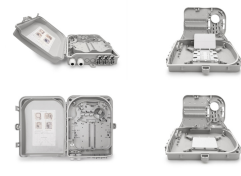

- IP65
- RFI
- Cable Management
- Protection Class