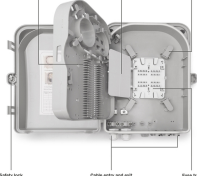

- IP65
- RFI
- Cable Management
- Protection Class