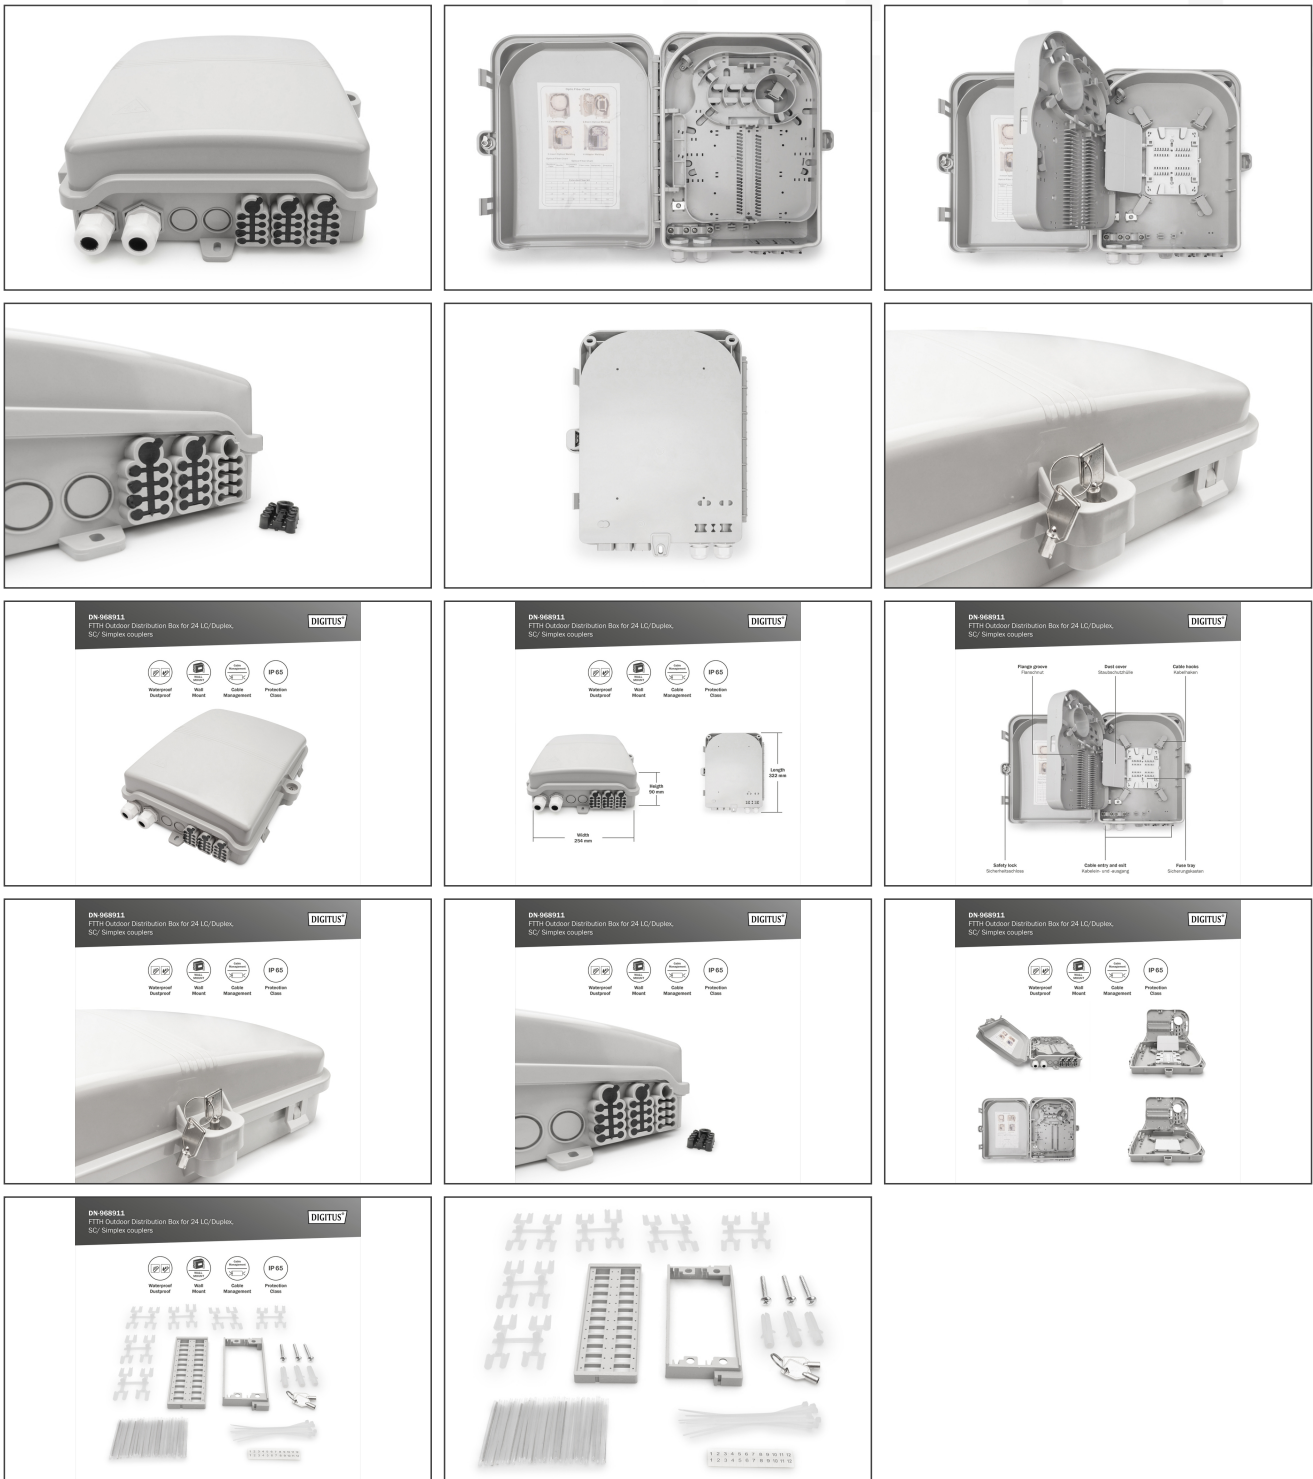

- IP65
- RFI
- Cable Management
- Protection Class

- IP65
- RFI
- Cable Management
- Protection Class

- IP65
- RFI
- Cable Management
- Protection Class

- IP65
- RFI
- Cable Management
- Protection Class

- IP65
- RFI
- Cable Management
- Protection Class

- IP65
- RFI
- Cable Management
- Protection Class

- IP65
- RFI
- Cable Management
- Protection Class