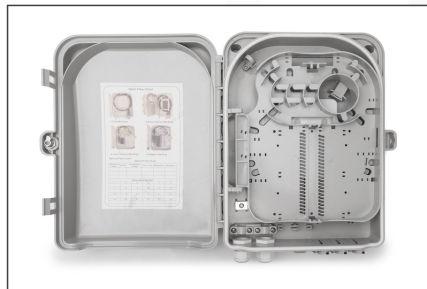

DIGITUS® Boîtier de distributions FTTH pour 16 câbles de l'extérieur

DN-968911

EAN 4016032370987

Outdoor FTTH Distribution Box for 24x SC/SX or LC/DX adapters and 24 splices

Le boîtier FTTH convient pour un montage extérieur. Un support intérieur pour 24 connecteurs LC (DX) ou SC (SX) sert à la distribution de la fibre optique. Un support de surlongueur pour les pigtaills ainsi que différentes entrées de câbles garantissent les meilleures possibilités de câblage possibles.

- Dimensions du produit : 90 x 254 x 322 mm

Logistics						
	Number (pcs)	Weight (kg)	Depth (cm)	Width (cm)	Height (cm)	cm ³
Packaging Unit Carton	1	1.45	3.50	29.00	11.00	1,116.50
Packaging Unit Inside	1	1.45	34.00	29.00	11.00	10,846.00
Packaging Unit Single	1	1.45	34.00	29.00	11.00	10,846.00
Net single without Packaging	0	1.20	32.20	25.40	9.00	7,360.92

More images:

DN-908911
FTTH Outdoor Distribution Box for 24 LC/Duplex,
SC/Simplex couplers

DIGITUS

IP65
 Weatherproof
 Lock
 Cable Management
 Protection Class

DN-908911
FTTH Outdoor Distribution Box for 24 LC/Duplex,
SC/Simplex couplers

DIGITUS

IP65
 Weatherproof
 Lock
 Cable Management
 Protection Class

DN-908911
FTTH Outdoor Distribution Box for 24 LC/Duplex,
SC/Simplex couplers

DIGITUS

Fiber optic
 Safety lock
 Cable entry
 Pass strip