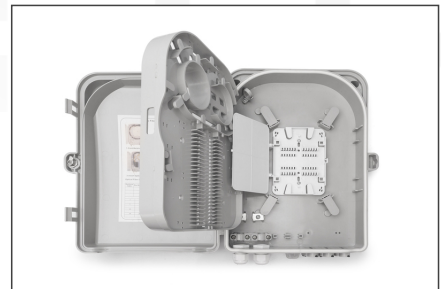

DIGITUS® Boîtier de distributions FTTH pour 16 câbles de l'extérieur

DN-968911

EAN 4016032370987

Outdoor FTTH Distribution Box for 24x SC/SX or LC/DX adapters and 24 splices

Le boîtier FTTH convient pour un montage extérieur. Un support intérieur pour 24 connecteurs LC (DX) ou SC (SX) sert à la distribution de la fibre optique. Un support de surlongueur pour les pigtaills ainsi que différentes entrées de câbles garantissent les meilleures possibilités de câblage possibles.

More images:

DN-908911
FTTH Outdoor Distribution Box for 24 LC/Duplex,
SC/Simplex couplers

DIGITUS

IP65
 Weatherproof
 Lock
 Cable Management
 Protection Class

DN-908911
FTTH Outdoor Distribution Box for 24 LC/Duplex,
SC/Simplex couplers

DIGITUS

IP65
 Weatherproof
 Lock
 Cable Management
 Protection Class

DN-908911
FTTH Outdoor Distribution Box for 24 LC/Duplex,
SC/Simplex couplers

DIGITUS

Fiber optic
 Safety lock
 Cable entry
 Pass strip