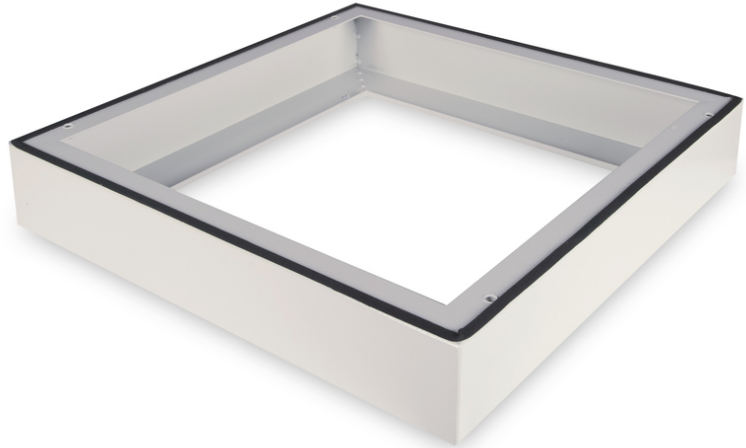

DIGITUS® Base per custodia da parete IP55 - 600x600 mm (LxP)

DN-19 PLINTH-6-I-OD

EAN 4016032370512

Base per custodia da parete per esterni IP55 100x600x600 mm, colore grigio (RAL 7035)

La base per le custodie a parete IP55 da 483 mm (19") aumenta l'altezza di 100 mm e offre spazio per il cablaggio strutturato. L'installazione si esegue in semplici passaggi con le viti in dotazione. La base è inoltre dotata di una guarnizione per mantenere il grado di protezione IP55. Consente l'installazione su una solida base a pavimento.

- Installazione semplice sotto i mobili
- Lamiera d'acciaio di 1,5 - 2,0 mm di spessore
- Capacità di carico massima: 1000 kg

Attributes

- Colore: grigio chiaro, RAL 7035
- Larghezza: 600 mm
- Profondità: 600 mm
- Fattore di forma in pollici (IEC 60297): 482,6 mm (19")
- Per serie di armadi: Montaggio a parete