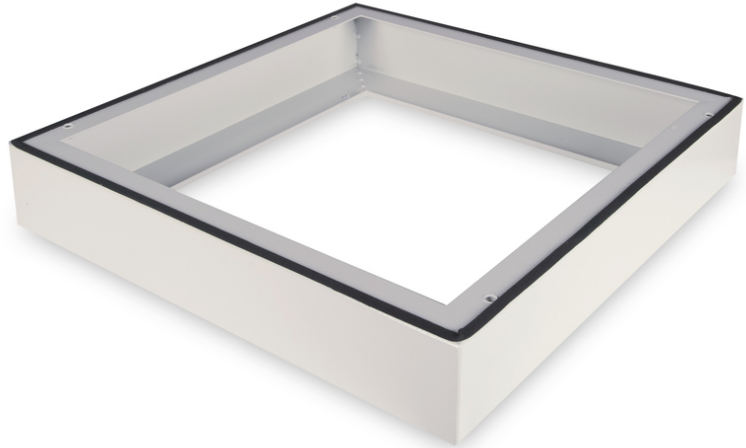

# DIGITUS® Socle pour boîtier mural IP55 - 600x600 mm (l x p)

DN-19 PLINTH-6-I-OD

EAN 4016032370512

## Socle pour boîtier mural IP55 Outdoor 100x600x600 mm, couleur grise (RAL 7035)

Le socle pour boîtier mural IP55 de 483 mm (19") augmente la hauteur de 100 mm et offre de la place pour un câblage structuré. Le montage s'effectue en quelques étapes simples avec les vis fournies. Le socle est également équipé d'un joint d'étanchéité pour maintenir le degré de protection IP55. Permet l'installation sur des fondations solides.

- Montage facile sous les armoires
- tôle d'acier de 1,5 à 2,0 mm d'épaisseur
- Capacité de charge maximale : 1000 kg

## Attributes

- Couleur: gris clair, RAL 7035
- Largeur: 600 mm
- Profondeur: 600 mm
- Facteur de forme en pouces (IEC 60297): 482,6 mm (19")
- Pour les armoires de série: Montage mural