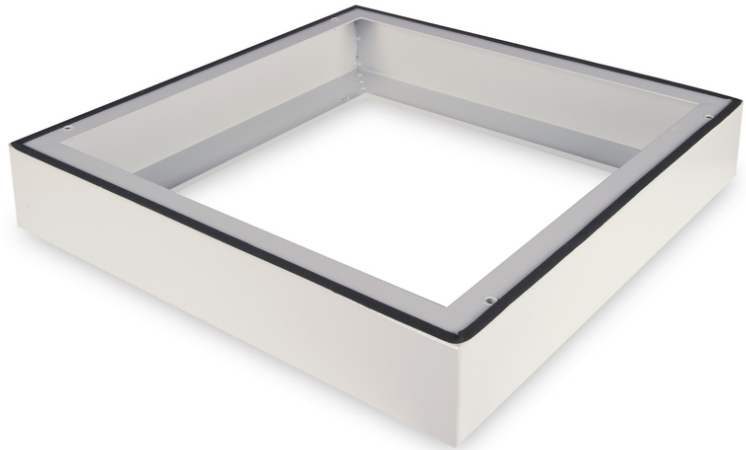

# DIGITUS® Sockel für IP55 Wandgehäuse - 600x600 mm (BxT)

DN-19 PLINTH-6-I-OD

EAN 4016032370512

## Sockel für IP55 Outdoor Wandgehäuse 100x600x600 mm, Farbe Grau (RAL 7035)

Der Sockel für 483 mm (19") IP55 Wandgehäuse erweitert die Höhe um 100 mm und bietet Platz für eine strukturierte Verkabelung. Die Montage erfolgt in einfachen Schritten mit beigelegten Schrauben. Der Sockel ist ebenfalls ausgestattet mit einer Dichtung um den Schutzgrad IP55 aufrecht zu erhalten. Ermöglicht die Installation auf festem Bodenfundament.

- Einfache Montage unter den Schränken
- 1,5 - 2,0 mm starkes Stahlblech

- Maximale Belastbarkeit: 1000 kg

### Merkmale

- Breite: 600 mm
- Farbe: lichtgrau, RAL 7035
- Tiefe: 600 mm
- für Schrankserie: Wandgehäuse
- Zoll Formfaktor (IEC 60297): 482,6 mm (19")