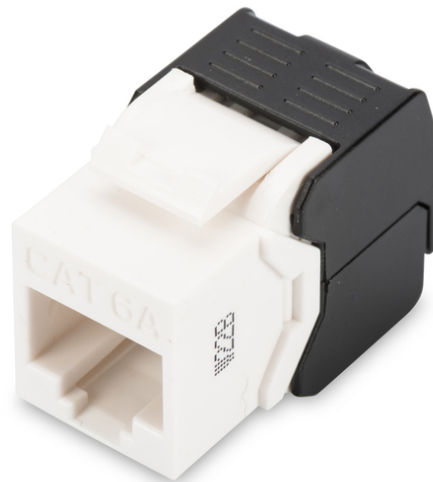

DIGITUS® CAT 6A Keystone Module, non blindé

DN-93606

EAN 4016032366317

CAT 6A Keystone Module, non blindé montage sans outils

Le module Keystone "DN-93606" de DIGITUS® n'est pas blindé et vous offre des performances et une qualité de connexion exceptionnelles pour votre réseau grâce à une connexion de montage sans outil. Sa forme compacte permet une installation en série de 24 pièces dans des panneaux 1U de 483 mm (19"). Il est conforme à la catégorie 6A / 10GBase-T Channel, ANSI/EIA/TIA 568C.2.1:2002, ISO/IEC 11801:2002.

- Propriété de transmission : catégorie 6A, classe EA
- Domaines d'application : Jusqu'à 500 MHz, 10GBase-T
- Convient pour IEEE 802.3 af/at/bt - PoE, PoE+ & 4PPoE (en liaison permanente)
- Caractéristiques générales :
- Convient pour un montage en armoire de 483 mm (19")
- Prises RJ45, 8P8C
- Installation de câbles via des barrettes LSA, code couleur selon EIA/TIA 568 A & B
- fixation des câbles par des crans rapides
- Raccord de montage sans outil
- Caractéristiques techniques :
- Matériau de la prise RJ45 : ABS UL 94V-0

- contact RJ45 femelle : bronze phosphoreux nickelé, contact doré 0,5 µm
- Borne coupante LSA : Krone LSA+, UL 94V-2, bronze phosphoreux galvanisé
- Circuit imprimé : FR4, UL 94V-0
- Propriétés physiques :
- Force d'insertion : 30N max (IEC 60603-7-5)
- charge de traction : 7,7 kg entre la prise et la fiche
- Température de fonctionnement : -20° C à +70 °C (ISO/IEC 11801, EN 50173-1, ANSI/TIA/EIA 568 C)
- Cycle de connexion femelle : > 750 selon ISO/IEC 11801, IEC 60603-7-5
- Borne : > 200 selon ISO/IEC 11801, IEC 60603-7-5
- Prise en charge des conducteurs : 22-26 AWG massif et torsadé
- Résistance d'isolement : > 500 MOhm
- résistance des contacts : < 20 milliOhms
- Rigidité diélectrique : 1000 VDC (contact/contact), 1500 VDC (contact/masse)