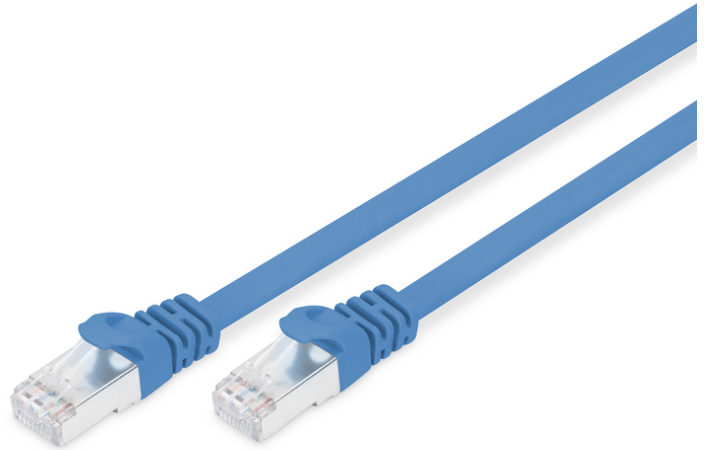

DIGITUS® CAT 6A U-FTP Patchkabel, Cu, PVC AWG 30/7, Länge 0,25 m, Farbe Blau

DK-1644-A-0025F/B

EAN 4016032365921

CAT 6A U/FTP flach Patchkabel, PVC, Cu AWG 30, Länge 0.25m , Farbe Blau

Die DIGITUS® Kategorie 6A Klasse EA Patchkabel werden hergestellt und getestet nach dem ISO/IEC 11801 und DIN EN 50173 CAT 6A Standard. Sie garantieren, dass die Kabelinstallation der ISO & EN Channel Spezifikation entspricht und bieten eine hervorragende Leistung in der DIGITUS® CAT 6A Verkabelung. Die Leistung wurde bis 500 MHz getestet, inklusive Leistungseigenschaften wie beispielsweise dem Nahbereichsprechen („NEXT“). Die DIGITUS® Patchkabel wurden speziell entwickelt um allen Ansprüchen in den verschiedenen Anwendungsbereichen in vollem Umfang gerecht zu werden. Jedes Kabel ist mit einer angespritzten Knickschutztülle mit Zugentlastung ausgestattet. Außerdem besitzt die Tülle einen Rasthebelschutz, welcher das Verhaken der Kabel sowie das Abbrechen des Rasthebels vom Stecker verhindert. Eine einfache Identifizierung der Kategorie 6A wird durch die gelbe Einfärbung der Stecker ermöglicht.

Zukunftsorientierte Standards und High-End Qualität für Ihr Netzwerk.

- 2x RJ45-Stecker (8P8C)
- Hauben mit Knickschutz, Zugentlastung und Rasthebelschutz
- Längenbezeichnung auf den Hauben
- Innenleiter: Kupfer (Cu)
- Sortiment: Twisted Pair Patchkabel

- Flat Version: JA
- Länge: 0,25 m
- Anschluss 1: Modular RJ45 (8/8) Stecker
- Anschluss 2: Modular RJ45 (8/8) Stecker
- Kategorie: CAT 6A
- Verpackung: DIGITUS Polybag
- Farbe: Blau
- Belegung: 1:1
- Mantel: PVC
- Schirmung: S-FTP, Paare in Metallfolie und Geflecht geschirmt
- Kabelaufbau: 4 x 2 AWG 30/7, Twisted Pair

Merkmale

- Sortiment: Twisted Pair Patchkabel
- Kategorie: CAT 6A
- Schirmung: U-FTP, Paare in Metallfolie
- Länge: 0.25 m
- Farbe: blau
- Kabelaufbau: 4 x 2 AWG 30/7
- Mantel: PVC
- Slim Version: ja
- Flat Version: ja