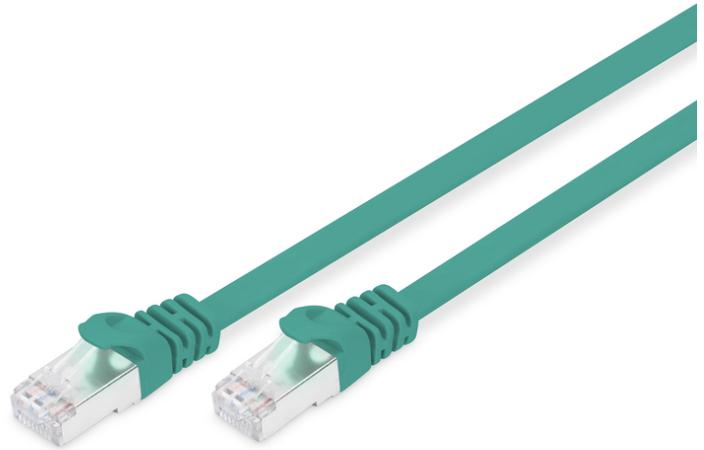

# DIGITUS® CAT 6A U-FTP Patchkabel, Cu, PVC AWG 30/7, Länge 5 m, Farbe Grün

DK-1644-A-050F/G

EAN 4016032348481

## CAT 6A U-FTP flach Patchkabel, PVC, Cu AWG 30, Länge 5m, Farbe grün

Die DIGITUS® Kategorie 6A Klasse EA Patchkabel werden hergestellt und getestet nach dem ISO/IEC 11801 und DIN EN 50173 CAT 6A Standard. Sie garantieren, dass die Kabelinstallation der ISO & EN Channel Spezifikation entspricht und bieten eine hervorragende Leistung in der DIGITUS® CAT 6A Verkabelung. Die Leistung wurde bis 500 MHz getestet, inklusive Leistungseigenschaften wie beispielsweise dem Nahbereichsprechen („NEXT“). Die DIGITUS® Patchkabel wurden speziell entwickelt um allen Ansprüchen in den verschiedenen Anwendungsbereichen in vollem Umfang gerecht zu werden. Jedes Kabel ist mit einer angespritzten Knickschutztülle mit Zugentlastung ausgestattet. Außerdem besitzt die Tülle einen Rasthebelschutz, welcher das Verhaken der Kabel sowie das Abbrechen des Rasthebels vom Stecker verhindert. Eine einfache Identifizierung der Kategorie 6A wird durch die gelbe Einfärbung der Stecker ermöglicht.

- Flat Version: JA
- Länge: 5 m
- Anschluss 1: Modular RJ45 (8/8) Stecker
- Anschluss 2: Modular RJ45 (8/8) Stecker
- Kategorie: CAT 6A
- Verpackung: DIGITUS Polybag
- Farbe: grün
- Belegung: 1:1
- Mantel: PVC
- Schirmung: S-FTP, Paare in Metallfolie und Geflecht geschirmt
- Kabelaufbau: 4 x 2 AWG 30/7, Twisted Pair

### Merkmale

- Sortiment: Twisted Pair Patchkabel
- Kategorie: CAT 6A
- Schirmung: U-FTP, Paare in Metallfolie
- Länge: 5 m
- Farbe: grün
- Kabelaufbau: 4 x 2 AWG 30/7
- Mantel: PVC
- Slim Version: ja
- Flat Version: ja