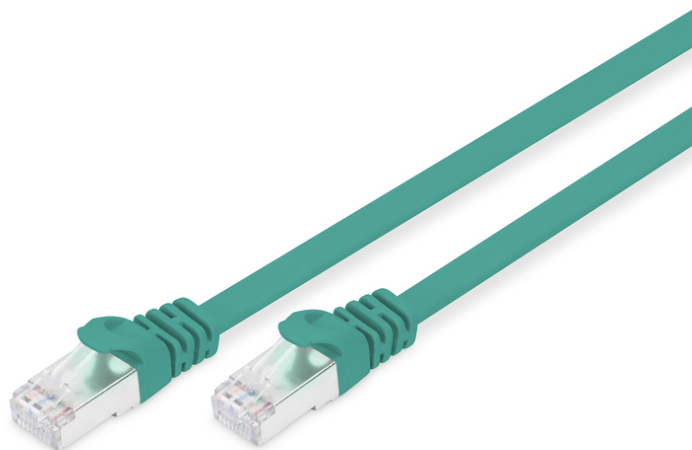

# DIGITUS CAT 6A U-FTP Patchkabel, Cu, PVC AWG 30/7, Länge 5 m, Farbe Grün

DK-1644-A-050F/G  
EAN 4016032348481

## CAT 6A U-FTP flach Patchkabel, PVC, Cu AWG 30, Länge 5m, Farbe grün

Die DIGITUS® Kategorie 6A Klasse EA Patchkabel werden hergestellt und getestet nach dem ISO/IEC 11801 und DIN EN 50173 CAT 6A Standard. Sie garantieren, dass die Kabelinstallation der ISO & EN Channel Spezifikation entspricht und bieten eine hervorragende Leistung in der DIGITUS® CAT 6A Verkabelung. Die Leistung wurde bis 500 MHz getestet, inklusive Leistungseigenschaften wie beispielsweise dem Nahnebensprechen („NEXT“). Die DIGITUS® Patchkabel wurden speziell entwickelt um allen Ansprüchen in den verschiedenen Anwendungsbereichen in vollem Umfang gerecht zu werden. Jedes Kabel ist mit einer angespritzten Knickschutzülle mit Zugentlastung ausgestattet. Außerdem besitzt die Uülle einen Rasthebelschutz, welcher das Verhaken der Kabel sowie das Abbrechen des Rasthebels vom Stecker verhindert. Eine einfache Identifizierung der Kategorie 6A wird durch die gelbe Einfärbung der Stecker ermöglicht.

### Zukunftsorientierte Standards und High-End Qualität für Ihr Netzwerk.

- 2x RJ45-Stecker (8P8C)
- Hauben mit Knickschutz, Zugentlastung und Rasthebelschutz
- Längenbezeichnung auf den Hauben

- Innenleiter: Kupfer (Cu)
- Sortiment: Twisted Pair Patchkabel
- Flat Version: JA
- Länge: 5 m
- Anschluss 1: Modular RJ45 (8/8) Stecker
- Anschluss 2: Modular RJ45 (8/8) Stecker
- Kategorie: CAT 6A
- Verpackung: DIGITUS Polybag
- Farbe: grün
- Belegung: 1:1
- Mantel: PVC
- Schirmung: S-FTP, Paare in Metallfolie und Geflecht geschirmt
- Kabelaufbau: 4 x 2 AWG 30/7, Twisted Pair
- Sortiment: Twisted Pair Patchkabel
- Kategorie: CAT 6A
- Schirmung: U-FTP, Paare in Metallfolie
- Länge: 5 m
- Farbe: grün
- Kabelaufbau: 4 x 2 AWG 30/7
- Mantel: PVC
- Slim Version: ja
- Flat Version: ja