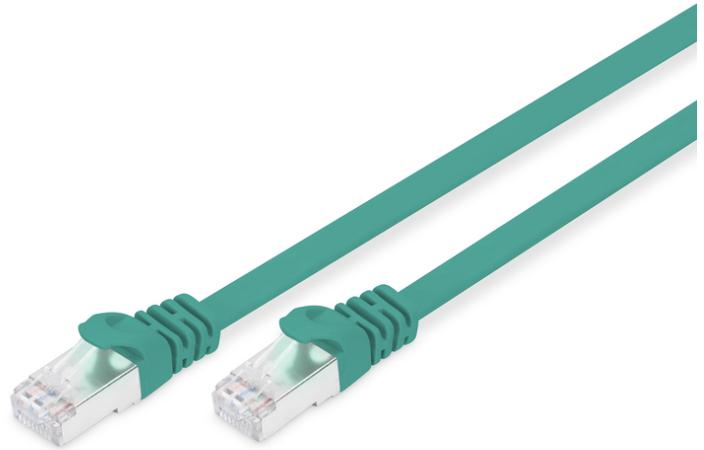

DIGITUS® CAT 6A U-FTP Patchkabel, Cu, PVC AWG 30/7, Länge 3 m, Farbe Grün

DK-1644-A-030F/G

EAN 4016032348436

CAT 6A U-FTP flach Patchkabel, PVC, Cu AWG 30, Länge 3m, Farbe grün

Die DIGITUS® Kategorie 6A Klasse EA Patchkabel werden hergestellt und getestet nach dem ISO/IEC 11801 und DIN EN 50173 CAT 6A Standard. Sie garantieren, dass die Kabelinstallation der ISO & EN Channel Spezifikation entspricht und bieten eine hervorragende Leistung in der DIGITUS® CAT 6A Verkabelung. Die Leistung wurde bis 500 MHz getestet, inklusive Leistungseigenschaften wie beispielsweise dem Nahbereichsprechen („NEXT“). Die DIGITUS® Patchkabel wurden speziell entwickelt um allen Ansprüchen in den verschiedenen Anwendungsbereichen in vollem Umfang gerecht zu werden. Jedes Kabel ist mit einer angespritzten Knickschutztülle mit Zugentlastung ausgestattet. Außerdem besitzt die Tülle einen Rasthebelschutz, welcher das Verhaken der Kabel sowie das Abbrechen des Rasthebels vom Stecker verhindert. Eine einfache Identifizierung der Kategorie 6A wird durch die gelbe Einfärbung der Stecker ermöglicht.

Zukunftsorientierte Standards und High-End Qualität für Ihr Netzwerk.

- 2x RJ45-Stecker (8P8C)
- Hauben mit Knickschutz, Zugentlastung und Rasthebelschutz
- Längenbezeichnung auf den Hauben
- Innenleiter: Kupfer (Cu)
- Sortiment: Twisted Pair Patchkabel

- Flat Version: JA
- Länge: 3 m
- Anschluss 1: Modular RJ45 (8/8) Stecker
- Anschluss 2: Modular RJ45 (8/8) Stecker
- Kategorie: CAT 6A
- Verpackung: DIGITUS Polybag
- Farbe: grün
- Belegung: 1:1
- Mantel: PVC
- Schirmung: S-FTP, Paare in Metallfolie und Geflecht geschirmt
- Kabelaufbau: 4 x 2 AWG 30/7, Twisted Pair

Merkmale

- Sortiment: Twisted Pair Patchkabel
- Kategorie: CAT 6A
- Schirmung: U-FTP, Paare in Metallfolie
- Länge: 3 m
- Farbe: schwarz
- Kabelaufbau: 4 x 2 AWG 30/7
- Mantel: PVC
- Slim Version: ja
- Flat Version: ja